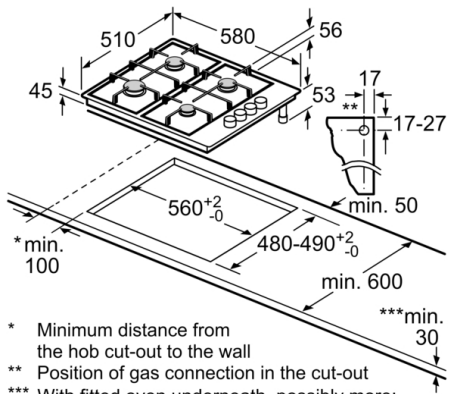

Ширина : 580 мм

Размеры прибора : 54 x 580 x 510 мм

Размеры прибора в упаковке : 150 x 570 x 610 мм

Вес нетто : 7,0 кг

Вес брутто : 7,8 кг

Индикатор остаточного тепла : без

Расположение панели управления : Сбоку

Осн.материал поверхности : Stainless steel

Цвет верхней поверхности : Stainless steel

Длина сетевого кабеля : 100 см

EAN-код : 4242002826561

Мощность подключения к электроэнергии : 1 Вт

Мощность подключения к газу : 7400 Вт

Предохранители : 3 А

Напряжение : 220-240 В

Частота : 60; 50 Гц

4 242002 826561

**Серия 2, Газовая варочная панель, 60 см,
Stainless steel
PBP6C5B60Q**

Газовая рабочая поверхность с боковой панелью управления: удобное управление желаемой горелкой сбоку.

**Серия 2, Газовая варочная панель, 60 см,
Stainless steel
PBP6C5B60Q**

- * Minimum distance from the hob cut-out to the wall
 - ** Position of gas connection in the cut-out
 - *** With fitted oven underneath, possibly more; see space requirements for the oven
- measurements in mm