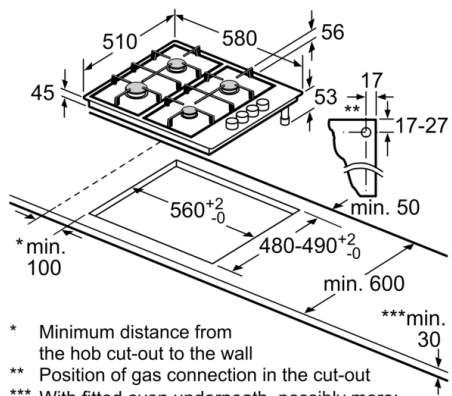

**Серия 2, Газовая варочная панель,  
60 см, White  
RVR6C2B800**

**Газовая рабочая поверхность с  
боковой панелью управления: удобное  
управление желаемой горелкой сбоку.**

#### **Технические особенности**

Обозначение продукта/ассортиментная группа : gas hob w  
integrated controls  
Встраиваемый/ свободностоящий : Встроенный  
Источник энергии : Газ  
Количество конфорок для одновременного использования : 4  
Управляющие элементы : sword knobs  
Размеры ниши для встра. : 43 x 560-560 x 480-490 мм  
Ширина : 580 мм  
Размеры прибора : 54 x 580 x 510 мм  
Размеры прибора в упаковке : 150 x 570 x 620 мм  
Вес нетто : 7,3 кг  
Вес брутто : 8,1 кг  
Индикатор остаточного тепла : без  
Расположение панели управления : Сбоку  
Осн.материал поверхности : Enameled steel  
Цвет верхней поверхности : White  
Длина сетевого кабеля : 100 см  
EAN-код : 4242002826370  
Мощность подключения к электроэнергии : 1 Вт  
Мощность подключения к газу : 7400 Вт  
Предохранители : 3 А  
Напряжение : 220-240 В  
Частота : 60; 50 Гц

**Серия 2, Газовая варочная панель, 60 см,  
White  
RVR6C2B800**

**Газовая рабочая поверхность с боковой панелью управления: удобное управление желаемой горелкой сбоку.**

---

- Газовая варочная панель с переключат., 60 см
- 4 газовые конфорки
- Левая передняя: Конфорка повышенной мощности 3 кВт
- Левая задняя: Стандартная конфорка 1.7 кВт
- Правая задняя: Стандартная конфорка 1.7 кВт
- Правая передняя: Экономичная конфорка 1 кВт
- Автоматический электроподжиг
- Термоэлектрическая защита от утечки газа
- Стальная решетка
- Фабричная настройка под природный газ (20 мБар)
- Электрический кабель длиной 1 м

**Серия 2, Газовая варочная панель, 60 см,  
White  
PBP6C2B800**

- \* Minimum distance from the hob cut-out to the wall
  - \*\* Position of gas connection in the cut-out
  - \*\*\* With fitted oven underneath, possibly more; see space requirements for the oven
- measurements in mm