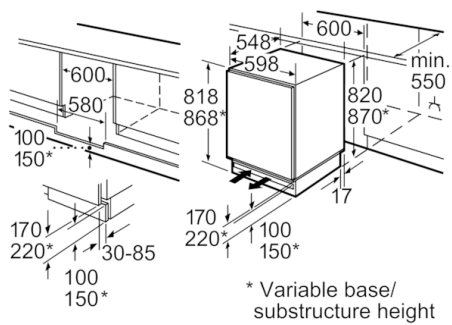

- Холодильное отделение: 139 л
- Полки из ударопрочного стекла: 3, из них 2 с регулируемой высотой
- Полки с металлическими планками
- Надверные полки: 1 большая, 2 маленьких
- Надверная подставка для бутылок
- Большой выдвижной шкаф

Центр свежести

- 2 бокса для овощей из прозрачного пластика с крышкой

Техническая информация

- Размеры прибора (ВхШхГ): 82 x 60 x 55 см

**Serie | 2, встроенный холодильник, 82 x 60
см
KUR15A50NE**

Space for electrical connection next to the
appliance on the left or right-hand side.
Ventilation space in the base.

Measurements in mm