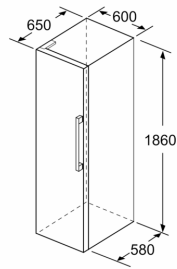

Серия 4, Отдельностоящий холодильник, 186 x 60 см, Белый KSV36VW31U

	a	b	c	d	e	f
KSW36, GSD36	187					
KSV36, KSF36, GSN36, GSV36	186					
KSV33, GSN33, GSV33	176	60	65	58	60	119.5
KSV29, GSN29, GSV29	161					
GSV24	146					
GSN51	161					
GSN54	176	70	78	70	70	142
GSN58	191					

- a Height
- b Width
- c Depth with closed door w/o handle and w/o distance part
- d Depth of cabinet w/o distance part
- e Width with open door w/o handle
- f Depth with open door w/o handle w/o distance part

measurements in cm

measurements in mm