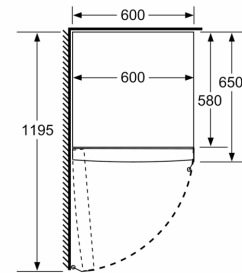

Размеры

- Размеры прибора (ВxШxГ): 186 x 60 x 65 см

АКСЕССУАРЫ

- A**0006

Общая информация

ЭНЕРГОПОТРЕБЛЕНИЕ И РАБОЧИЕ ПАРАМЕТРЫ

Монтаж

Специфические Опции для Региона

- a Height
- b Width
- c Depth with closed door w/o handle and w/o distance part
- d Depth of cabinet w/o distance part
- e Width with open door w/o handle
- f Depth with open door w/o handle w/o distance part

measurements in cm

measurements in mm