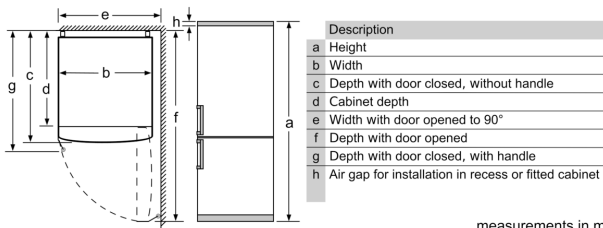

Встраиваемый/ свободностоящий: Отдельно стоящий
 Декоративные рамы/ поверхности:Нет возможности
 доукомплектовать декоративными рамами
 Высота: 1930 мм
 Ширина: 700 мм
 Глубина: 800 мм
 Вес нетто: 96.4 кг
 Потребляемая мощность: 100 Вт
 Предохранители: 10 А
 Навес двери: Right reversible
 Напряжение: 220-240 В
 Частота: 50 Гц
 Длина сетевого кабеля: 240.0 см
 Количество компрессоров: 1
 Количество независимых систем охлаждения: 3
 Внутренний вентилятор:Нет
 перенавешиваемый:Да
 Кол-во переставляемых полок в холод.отделении: 3
 Полка для бутылок:Да
 Типология установки: Отдельностоящая

Размеры

- Размеры прибора (ВxШxГ): 193 x 70 x 80 см

**Серия 8, Отдельностоящий
холодильник с нижней
морозильной камерой, 193 x 70
см, Нержавеющая сталь (не
оставляющая отпечатки пальцев)
KGN56PI30U**

Appliance name	a	b	c	d	e	f	g	h
KGN56 (Inner handle)	1930	700	800	720	700	1450	800	12
KGN56 (Outer handle)	1930	700	800	720	740	1450	840	12