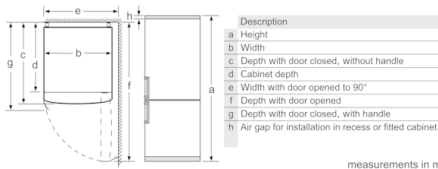

**Serie | 6, Отдельностоящий холодильник
с нижней морозильной камерой, 193 x 70
см, Нержавеющая сталь
KGN56LM30U**

Appliance name	a	b	c	d	e	f	g	h
KGN56 (Inner handle)	1930	700	800	720	700	1450	800	12
KGN56 (Outer handle)	1930	700	800	720	740	1450	840	12

Description
a Height
b Width
c Depth with door closed, without handle
d Cabinet depth
e Width with door opened to 90°
f Depth with door opened
g Depth with door closed, with handle
h Air gap for installation in recess or fitted cabinet