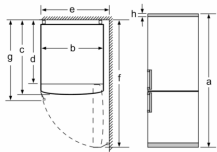

**Серия 4, Отдельностоящий
холодильник с нижней
морозильной камерой, 203 x 70 см,
Белый
KGN49XW30U**

Appliance name	a	b	c	d	e	f	g	h
KGN 46 (Outer handle)	1860	700	670	590	740	1310	710	12
KGN 46 (Inner handle)	1860	700	670	590	710	1310	670	12
KGN 49 (Outer handle)	2030	700	670	590	740	1310	710	12
KGN 49 (Inner handle)	2030	700	670	590	710	1310	670	12

Description	
a	Height
b	Width
c	Depth with door closed, without handle
d	Cabinet depth
e	Width with door opened to 90°
f	Depth with door opened, without handle
g	Depth with door closed, with handle
h	Air gap for installation in recess or fitted cabinet

measurements in mm