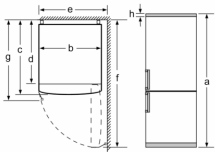

Размеры

- Размеры прибора (ВxШxГ): 203 x 70 x 67 см

Техническая информация

- Дверной упор справа, перенавешиваемый
- Регулируемые по высоте - ножки спереди, ролики сзади
- Климатический класс SN-T
- мощность подключения: 100 Вт
- Номинальное напряжение: 220 - 240 ВВ

АКСЕССУАРЫ

- A**0006, A**0023

Специфические Опции для Региона

- Общий объем (брутто): 466 л
- Холодильное отделение: 338 л
- Морозильное отделение: 128 л (-18°C и ниже)
- Основываясь на результатах стандартных 24-часовых испытаний. Действительные значения потребления зависят от использования/положения прибора.

ЭНЕРГОПОТРЕБЛЕНИЕ И РАБОЧИЕ ПАРАМЕТРЫ

Монтаж

Общая информация

**Серия 4, Отдельностоящий
холодильник с нижней
морозильной камерой, 203 x 70 см,
Имитация нерж. стали
KGN49XL30U**

Appliance name	a	b	c	d	e	f	g	h
KGN 46 (Outer handle)	1860	700	670	590	740	1310	710	12
KGN 46 (Inner handle)	1860	700	670	590	710	1310	670	12
KGN 49 (Outer handle)	2030	700	670	590	740	1310	710	12
KGN 49 (Inner handle)	2030	700	670	590	710	1310	670	12

Description	
a	Height
b	Width
c	Depth with door closed, without handle
d	Cabinet depth
e	Width with door opened to 90°
f	Depth with door opened, without handle
g	Depth with door closed, with handle
h	Air gap for installation in recess or fitted cabinet