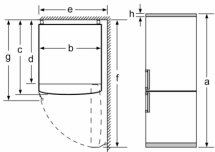

**Серия 6, Отдельностоящий
холодильник с нижней
морозильной камерой, 203 x 70 см,
Черный
KGN49LB30U**

Appliance name	a	b	c	d	e	f	g	h
KGN 46 (Outer handle)	1860	700	670	590	740	1310	710	12
KGN 46 (Inner handle)	1860	700	670	590	710	1310	670	12
KGN 49 (Outer handle)	2030	700	670	590	740	1310	710	12
KGN 49 (Inner handle)	2030	700	670	590	710	1310	670	12

measurements in mm