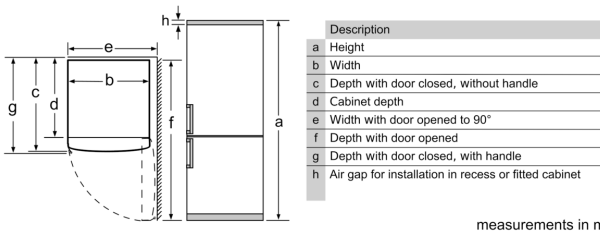

Морозильное отделение

- Морозильное отделение: 110 л (-18°C и ниже)
- Мощность замораживания 14 кг/ 24 ч.
- Функция суперзамораживания с автоматикой замораживания
- Длительность хранения при отключении электроэнергии: 16 ч
- 3 прозрачных выдвижных бокса
- Календарь хранения продуктов

Размеры

- Размеры прибора (ВxШxГ): 186 x 60 x 66 см

**Серия 4, Отдельностоящий
холодильник с нижней
морозильной камерой, 186 x 60
см, Белый
KGN36XW30U**

Appliance name	a	b	c	d	e	f	g	h
KGN36 (Inner handle)	1860	600	660	590	600	1210	660	12
KGN36 (Outer handle)	1860	600	660	590	640	1210	700	12

Dimension A:
In models with vertical integrated handles,
in order to open easily, a minimum distance
of 65 mm is needed.

measurements in mm