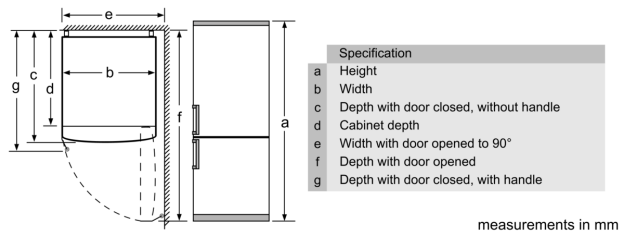

Appliance name	a	b	c	d	e	f	g
KGN36 (Inner handle)	1860	600	660	590	600	1210	660
KGN36 (Outer handle)	1860	600	660	590	640	1210	700