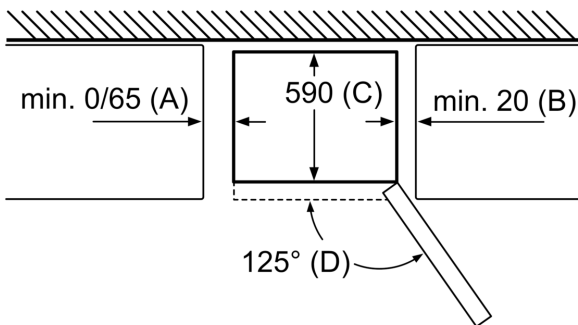

Appliance name	a	b	c	d	e	f	g
KGN36 (Inner handle)	1860	600	660	590	600	1210	660
KGN36 (Outer handle)	1860	600	660	590	640	1210	700