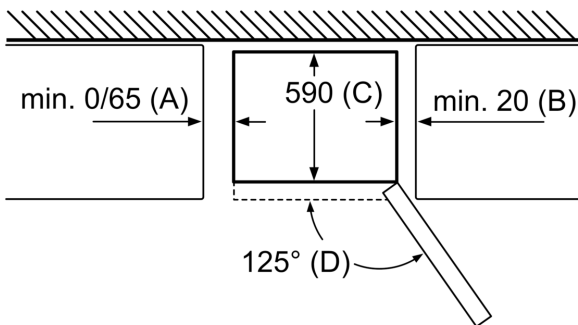

Размеры

- Размеры прибора (ВxШxГ): 186 x 60 x 66 см

**Серия 4, Отдельностоящий
холодильник с нижней
морозильной камерой, 186 x 60
см, Под нержавеющую сталь
KGN36XL30U**

| Appliance name | a | b | c | d | e | f | g | h |
|----------------------|------|-----|-----|-----|-----|------|-----|----|
| KGN36 (Inner handle) | 1860 | 600 | 660 | 590 | 600 | 1210 | 660 | 12 |
| KGN36 (Outer handle) | 1860 | 600 | 660 | 590 | 640 | 1210 | 700 | 12 |

| Appliance name | A | B | C | D |
|-----------------------|------|----|-----|-----|
| KGN33, 36, 39, 46, 49 | 0/65 | 20 | 590 | 125 |
| KGF39, 49 | 0/65 | 20 | 590 | 125 |

Dimension A:
In models with vertical integrated handles,
in order to open easily, a minimum distance
of 65 mm is needed.

measurements in mm