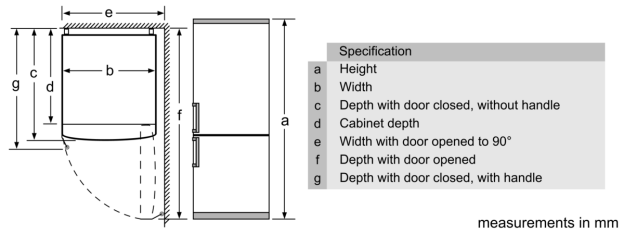

Appliance name	a	b	c	d	e	f	g
KGN36 (Inner handle)	1860	600	660	590	600	1210	660
KGN36 (Outer handle)	1860	600	660	590	640	1210	700