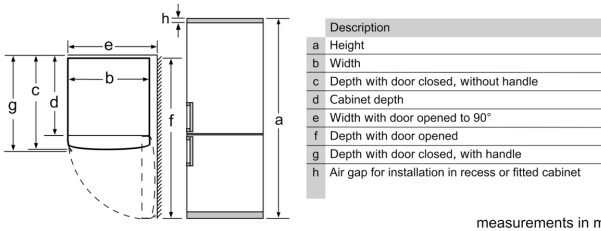

Размеры

- Размеры прибора (ВxШxГ): 186 x 60 x 66 см

**Серия 4, Отдельностоящий
холодильник с нижней
морозильной камерой, 186 x 60
см, Под нержавеющую сталь
KGN36XL30U**

| Appliance name | a | b | c | d | e | f | g | h |
|----------------------|------|-----|-----|-----|-----|------|-----|----|
| KGN36 (Inner handle) | 1860 | 600 | 660 | 590 | 600 | 1210 | 660 | 12 |
| KGN36 (Outer handle) | 1860 | 600 | 660 | 590 | 640 | 1210 | 700 | 12 |