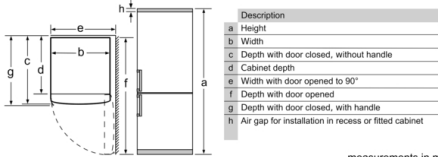

**Serie | 4, Отдельностоящий холодильник
с нижней морозильной камерой, 186 x 60
см, Inox-easyclean
KGN36XI35**

Appliance name	a	b	c	d	e	f	g	h
KGN36 (Inner handle)	1860	600	660	590	600	1210	660	12
KGN36 (Outer handle)	1860	600	660	590	640	1210	700	12

measurements in mm