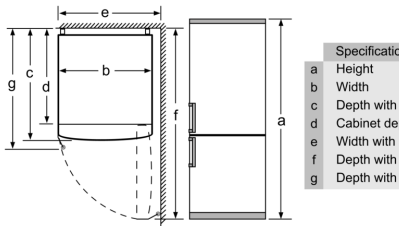

Встраиваемый / отдельно стоящий прибор: ..... Отдельно стоящий  
 Варианты дверной панели: ..... Невозможно  
 Высота: ..... 1860 мм  
 Ширина прибора: ..... 600 мм  
 Глубина прибора : ..... 660 мм  
 Вес нетто: ..... 72.5 кг  
 Потребляемая мощность: ..... 100 Вт  
 Ток : ..... 10 А  
 Дверные петли: ..... Справа, с возможностью перевешивания  
 Напряжение: ..... 220-240 В  
 Частота: ..... 50 Гц  
 Длина кабеля электропитания: ..... 240.0 см  
 Количество компрессоров: ..... 1  
 Количество независимых систем охлаждения: ..... 2  
 Внутренний вентилятор: ..... Нет  
 перенавешиваемый: ..... Да  
 Количество регулируемых полок в холодильной камере: ..... 2  
 Полка для бутылок: ..... Да  
 Типы установки: ..... Отдельно устанавливаемый

**Серия 4, Отдельностоящий  
холодильник с нижней  
морозильной камерой, 186 x 60  
см, Нерж. ст. легкой очистки  
KGN36XI30U**

Appliance name	a	b
KGN36 (Inner handle)	1860	600
KGN36 (Outer handle)	1860	600

Appliance name	A
KGN33, 36, 39, 46, 49	0/65
KGF39, 49	0/65

Dimension A:  
In models with vertical integrals in order to open easily, a minimum of 65 mm is needed.

meas

If the appliance is fitted directly all of the drawers can be pulled out.  
\* With and without external handle