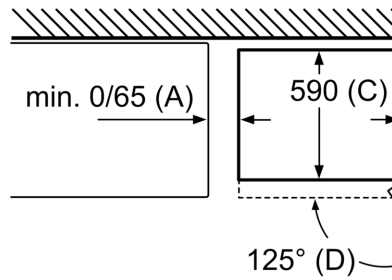

Встраиваемый / отдельно стоящий прибор: ..... Отдельно стоящий  
 Варианты дверной панели: ..... Невозможно  
 Высота: ..... 1860 мм  
 Ширина прибора: ..... 600 мм  
 Глубина прибора : ..... 660 мм  
 Вес нетто: ..... 72.5 кг  
 Потребляемая мощность: ..... 100 Вт  
 Ток : ..... 10 А  
 Дверные петли: ..... Справа, с возможностью перевешивания  
 Напряжение: ..... 220-240 В  
 Частота: ..... 50 Гц  
 Длина кабеля электропитания: ..... 240.0 см  
 Количество компрессоров: ..... 1  
 Количество независимых систем охлаждения: ..... 2  
 Внутренний вентилятор: ..... Нет  
 перенавешиваемый: ..... Да  
 Количество регулируемых полок в холодильной камере: ..... 2  
 Полка для бутылок: ..... Да  
 Типы установки: ..... Отдельно устанавливаемый

**Серия 4, Отдельностоящий  
холодильник с нижней  
морозильной камерой, 186 x 60  
см, Нерж. ст. легкой очистки  
KGN36XI30U**

Appliance name	a	b
KGN36 (Inner handle)	1860	600
KGN36 (Outer handle)	1860	600

Appliance name	A
KGN33, 36, 39, 46, 49	0/65
KGF39, 49	0/65

Dimension A:  
In models with vertical integrals in order to open easily, a minimum of 65 mm is needed.

meas

If the appliance is fitted directly all of the drawers can be pulled out.  
\* With and without external handle