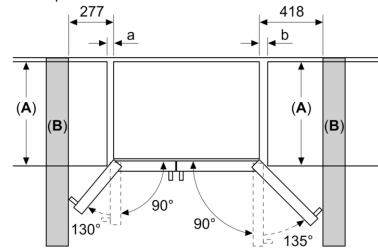

Техническая информация

- Регулируемая высота прибора
- Климатический класс SN-T

Размеры

- Размеры прибора (ВхШхГ): 179 x 91 x 71 см
- Номинальное напряжение: 220 - 240 VВ

АКСЕССУАРЫ

Специальные Аксессуары

Специфические Опции для Региона

ЭНЕРГОПОТРЕБЛЕНИЕ И РАБОЧИЕ ПАРАМЕТРЫ

Монтаж

Общая информация

**Серия 4, Холодильник Side-by-Side
американского типа, 178.7 x 90.8
см, Нерж. ст. легкой очистки
KA193VI304**

Размеры в мм

Размеры в мм

A	a	b
≤ 600	50	50
600 < A ≤ 650	50	50
650 < A ≤ 700	53	96
> 700	277	418

A: Глубина шкафа или ширина столешницы

B: Стена
Ящики можно выдвигать при открытой на 90° дверце

Ящики можно вынимать при полностью открытой дверце

measurements in mm

Specifications

A	Front is adjustable from 1783 to 1792
B	Cabinet depth
C	Depth incl. door, without handle
D	Depth incl. door, with handle