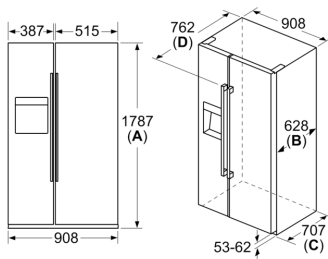

Техническая информация

- Регулируемая высота прибора
- Климатический класс SN-T

Размеры

- Размеры прибора (ВхШхГ): 179 x 91 x 71 см
- Номинальное напряжение: 220 - 240 VВ

АКСЕССУАРЫ

Специальные Аксессуары

Специфические Опции для Региона

ЭНЕРГОПОТРЕБЛЕНИЕ И РАБОЧИЕ ПАРАМЕТРЫ

Монтаж

Общая информация

**Серия 4, Холодильник Side-by-Side
американского типа, 178.7 x 90.8
см, Нерж. ст. легкой очистки
KA193VI304**

Размеры в мм

Размеры в мм

A	a	b
≤ 600	50	50
600 < A ≤ 650	50	50
650 < A ≤ 700	53	96
> 700	277	418

A: Глубина шкафа или ширина столешницы

B: Стена
Ящики можно выдвигать при открытой на 90° дверце

Ящики можно вынимать при полностью открытой дверце

measurements in mm

Specifications

A	Front is adjustable from 1783 to 1792
B	Cabinet depth
C	Depth incl. door, without handle
D	Depth incl. door, with handle