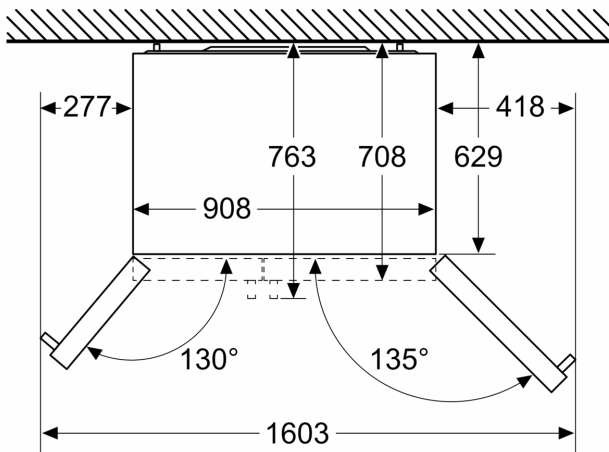

Техническая информация

- Регулируемая высота прибора
- Климатический класс SN-T

Размеры

- Размеры прибора (ВхШхГ): 179 x 91 x 71 см
- Номинальное напряжение: 220 - 240 VВ

АКСЕССУАРЫ

Специальные Аксессуары

Специфические Опции для Региона

- Общий объем (брутто): 610 л
- Холодильное отделение: 386 л
- Морозильное отделение: 224 л (-18°C и ниже)
- Основываясь на результатах стандартных 24-часовых испытаний. Действительные значения потребления зависят от использования/положения прибора.

ЭНЕРГОПОТРЕБЛЕНИЕ И РАБОЧИЕ ПАРАМЕТРЫ

Монтаж

Общая информация

**Серия 4, Холодильник Side-by-Side
американского типа, 178.7 x 90.8
см, Нерж. ст. легкой очистки
KA193VI304**

Размеры в мм

Размеры в мм

A	a	b
≤ 600	50	50
600 < A ≤ 650	50	50
650 < A ≤ 700	53	96
> 700	277	418

A: Глубина шкафа или ширина столешницы

B: Стена
Ящики можно выдвигать при открытой на 90° дверце

Ящики можно вынимать при полностью открытой дверце

measurements in mm

Specifications

A	Front is adjustable from 1783 to 1792
B	Cabinet depth
C	Depth incl. door, without handle
D	Depth incl. door, with handle