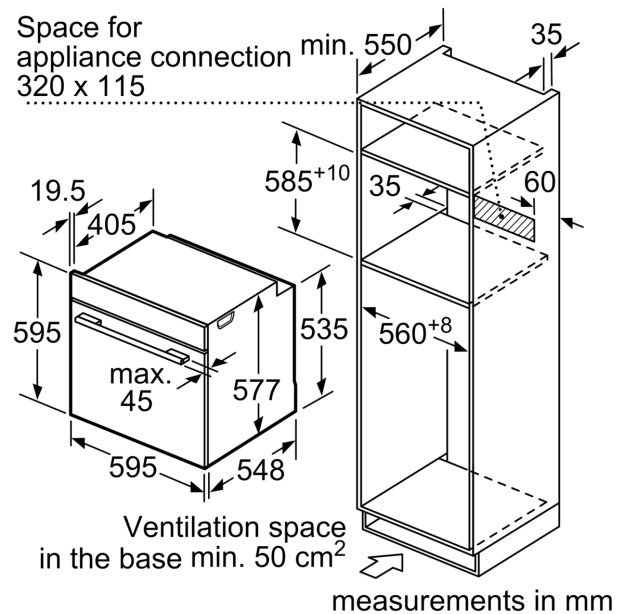

**Series 8, Built-in oven with
microwave function, 60 x 60 cm,
Stainless steel
HMG636BS1**

Дополнительная функция:Микрокомби - микроволны в комбинации с режимами нагрева
 Тип управления:Электронное
 Размеры (ВхШхГ):595 x 594 x 548 мм
 Размеры рабочей камеры: 357.0 x 480 x 392.0 мм
 Длина кабеля электропитания: 120.0 см
 Вес нетто:42.2 кг
 Вес брутто: 44.6 кг
 EAN-код:4242002808178
 Максимальная мощность микроволновой печи:800 Вт
 Потребляемая мощность:3600 Вт
 Ток :16 А
 Напряжение: 220-240 В
 Частота:60; 50 Гц
 Тип штекера:Вилка Gardy с заземлением
 Аксессуары в комплекте: 1 x Эмалированный противень для выпечки, 1 x Комбинированная решетка, 1 x Универсальный противень

**Series 8, Built-in oven with
microwave function, 60 x 60 cm,
Stainless steel
HMG636BS1**

measurements in mm

If the appliance will be installed underneath a hob, the following worktop thicknesses (including substructure if necessary) must be taken into account.

Hob type	min. worktop thickness	
	fitted	flush
Induction hob	37 mm	38 mm
Full surface Induction hob	47 mm	48 mm
Gas hob	30 mm	38 mm
Electric hob	27 mm	30 mm

measurements in mm

measurements in mm