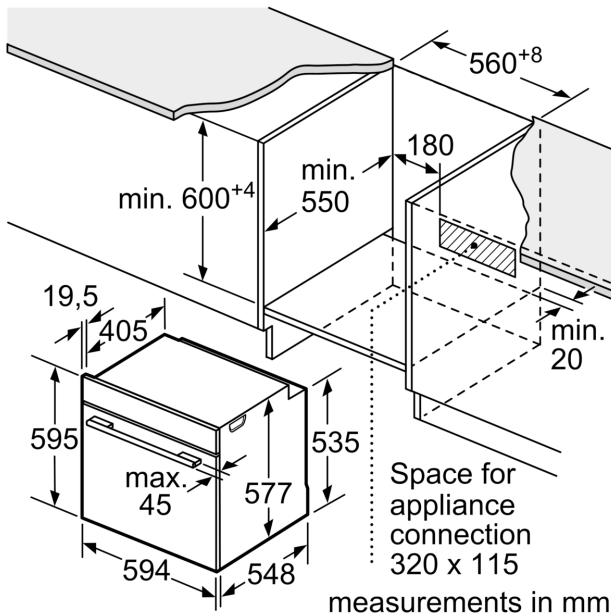

**Series 8, Built-in oven with
microwave function, 60 x 60 cm,
Stainless steel
HMG636BS1**

Дополнительная функция:Микрокомби - микроволны в комбинации с режимами нагрева
 Тип управления:Электронное
 Размеры (ВхШхГ):595 x 594 x 548 мм
 Размеры рабочей камеры: 357.0 x 480 x 392.0 мм
 Длина кабеля электропитания: 120.0 см
 Вес нетто:42.2 кг
 Вес брутто: 44.6 кг
 EAN-код:4242002808178
 Максимальная мощность микроволновой печи:800 Вт
 Потребляемая мощность:3600 Вт
 Ток :16 А
 Напряжение: 220-240 В
 Частота:60; 50 Гц
 Тип штекера:Вилка Gardy с заземлением
 Аксессуары в комплекте: 1 x Эмалированный противень для выпечки, 1 x Комбинированная решетка, 1 x Универсальный противень

**Series 8, Built-in oven with
microwave function, 60 x 60 cm,
Stainless steel
HMG636BS1**

measurements in mm

If the appliance will be installed underneath a hob, the following worktop thicknesses (including substructure if necessary) must be taken into account.

Hob type	min. worktop thickness	
	fitted	flush
Induction hob	37 mm	38 mm
Full surface Induction hob	47 mm	48 mm
Gas hob	30 mm	38 mm
Electric hob	27 mm	30 mm

measurements in mm

measurements in mm