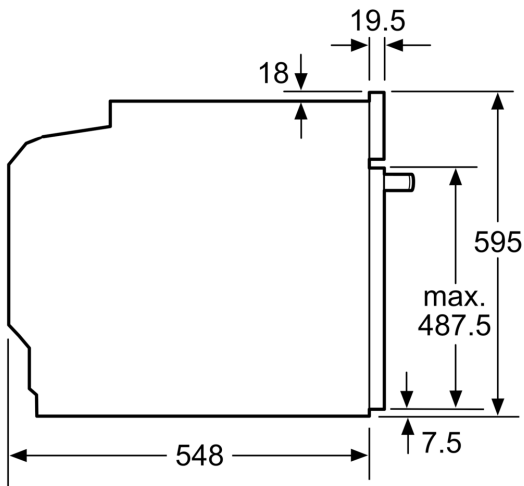

**Series 8, Built-in oven with
microwave function, 60 x 60 cm,
Stainless steel
HMG636BS1**

Дополнительная функция:Микрокомби - микроволны в комбинации с режимами нагрева
 Тип управления:Электронное
 Размеры (ВхШхГ):595 x 594 x 548 мм
 Размеры рабочей камеры: 357.0 x 480 x 392.0 мм
 Длина кабеля электропитания: 120.0 см
 Вес нетто:42.2 кг
 Вес брутто: 44.6 кг
 EAN-код:4242002808178
 Максимальная мощность микроволновой печи:800 Вт
 Потребляемая мощность:3600 Вт
 Ток :16 А
 Напряжение: 220-240 В
 Частота:60; 50 Гц
 Тип штекера:Вилка Gardy с заземлением
 Аксессуары в комплекте: 1 x Эмалированный противень для выпечки, 1 x Комбинированная решетка, 1 x Универсальный противень

**Series 8, Built-in oven with
microwave function, 60 x 60 cm,
Stainless steel
HMG636BS1**

measurements in mm

If the appliance will be installed underneath a hob, the following worktop thicknesses (including substructure if necessary) must be taken into account.

Hob type	min. worktop thickness	
	fitted	flush
Induction hob	37 mm	38 mm
Full surface Induction hob	47 mm	48 mm
Gas hob	30 mm	38 mm
Electric hob	27 mm	30 mm

measurements in mm

measurements in mm