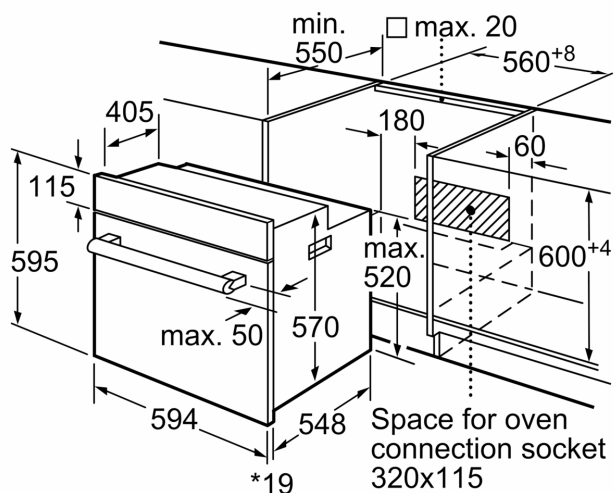

**Серия 6, встроенный духовой шкаф-пароварка, 60 x 60 см, Белый
HIJ517YW0R**

* 20 mm for metal fascias

measurements in mm