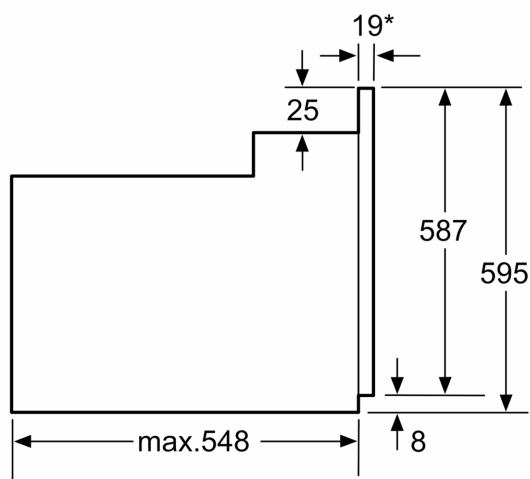

### **Размеры:**

- Размер прибора (ВхШхГ) : 595 мм x 594 мм x 548 мм
- Установочные размеры (ВхШхГ): 560 мм - 568 мм x 362 мм - 382 мм x 300 мм
- "Пожалуйста, укажите размеры встраивания , приведенные в монтажном чертеже"

**Серия 6, встроенный духовой шкаф-пароварка, 60 x 60 см, Белый  
HIJ517YW0R**

\* 20 mm for metal fascias

measurements in mm

\* 20 mm for metal fascias

measurements in mm

\* 20 mm for metal fascias

Dimensions in mm