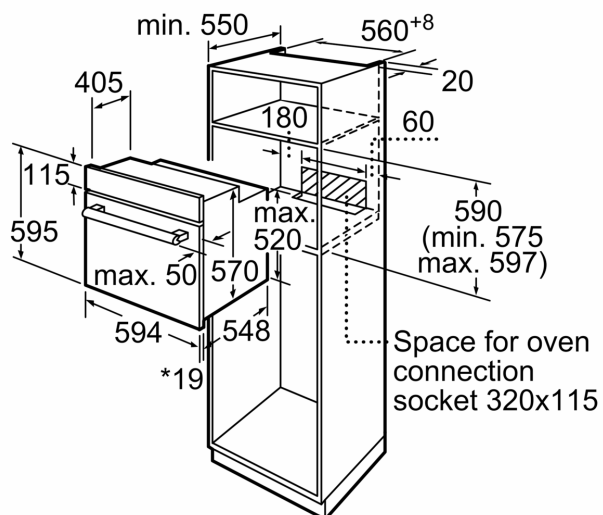

### **Размеры:**

- Размер прибора (ВхШхГ) : 595 мм x 594 мм x 548 мм
- Установочные размеры (ВхШхГ): 560 мм - 568 мм x 362 мм - 382 мм x 300 мм
- "Пожалуйста, укажите размеры встраивания , приведенные в монтажном чертеже"

**Серия 6, встроенный духовой шкаф-пароварка, 60 x 60 см, Белый  
HIJ517YW0R**

\* 20 mm for metal fascias

measurements in mm

\* 20 mm for metal fascias

measurements in mm

\* 20 mm for metal fascias

Dimensions in mm