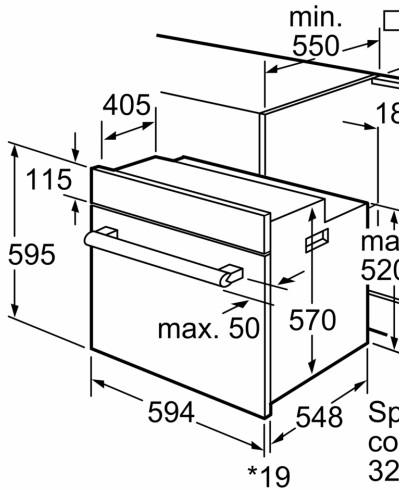

**Серия 6, встроенный духовой
шкаф-пароварка, 60 x 60 см,
Нержавеющая сталь
HIJ517YS0R**

* 20 mm for metal fascias

meas