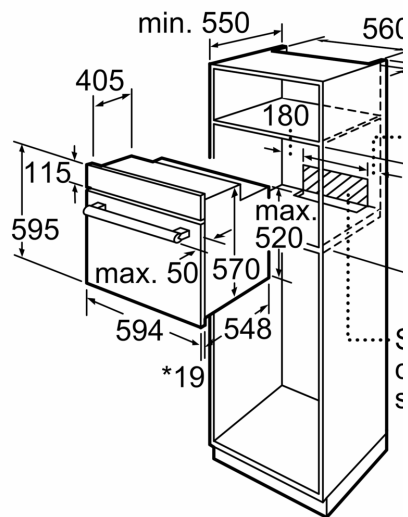

### **Размеры:**

- Размер прибора (ВхШхГ) : 595 мм x 594 мм x 548 мм
- Установочные размеры (ВхШхГ): 560 мм - 568 мм x 362 мм - 382 мм x 300 мм
- "Пожалуйста, укажите размеры встраивания , приведенные в монтажном чертеже"

**Серия 6, встроенный духовой  
шкаф-пароварка, 60 x 60 см,  
Нержавеющая сталь  
HIJ517YS0R**

\* 20 mm for metal fascias

meas

\* 20 mm for metal fascias

meas

\* 20 mm for metal fascias

Dim