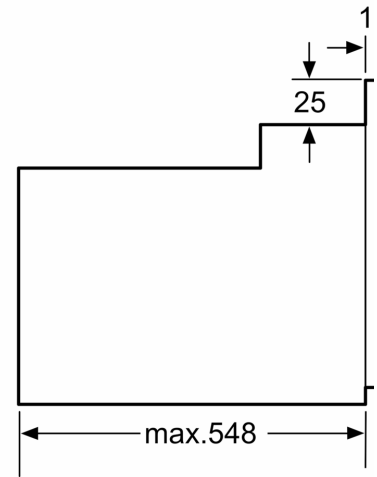

### **Размеры:**

- Размер прибора (ВхШхГ) : 595 мм x 594 мм x 548 мм
- Установочные размеры (ВхШхГ): 560 мм - 568 мм x 362 мм - 382 мм x 300 мм
- "Пожалуйста, укажите размеры встраивания , приведенные в монтажном чертеже"

**Серия 6, встроенный духовой  
шкаф-пароварка, 60 x 60 см,  
Нержавеющая сталь  
HIJ517YS0R**

\* 20 mm for metal fascias

meas

\* 20 mm for metal fascias

meas

\* 20 mm for metal fascias

Dim