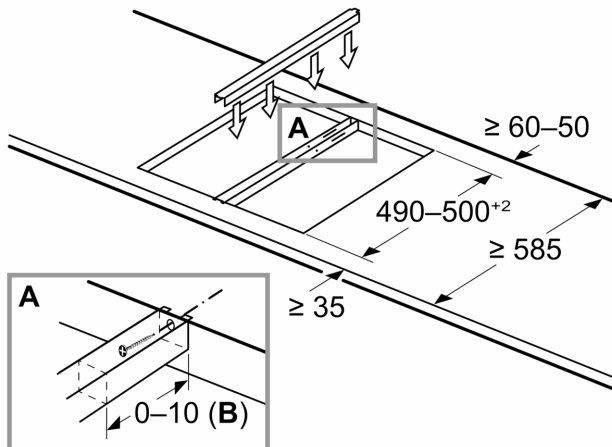

Connecting strip HEZ394301

Размеры прибора в упаковке (ВхШхГ): 65 x 155 x 600 мм
Размеры палеты: 107.5 x 80.0 x 120.0
Количество приборов на палете: 150
Вес нетто: 0.5 кг
Вес брутто: 0.7 кг
EAN-код: 4242002480183

4 242002 480183

Connecting strip HEZ394301

Размеры в мм
Монтажный комплект (HEZ394301) для
Domino

B: В зависимости от глубины выреза