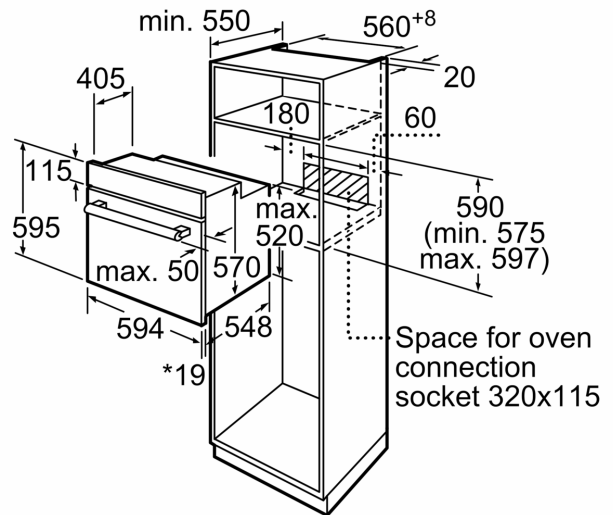

Принадлежности:

- 1 x Эмалированный противень для выпечки, 1 x Комбинированная решетка, 1 x Универсальный противень, 1 x решетка

Комфорт / Безопасность:

Техническая информация:

- Длина сетевого кабеля: 150 см
- 220 - 240 V
- 3.3 кВт
- Класс энергоэффективности (в соответствии с нормами ECNг. 65/2014): A
- Энергопотребление за цикл в обычном режиме: 0.98 кВт/ч
- Энергопотребление за цикл в режиме усиленной работы вентилятора: 0.79 кВт/ч
- Количество камер: 1 Источник нагрева: электрический Объем камеры: 67 л

Размеры:

- Размер прибора (ВхШхГ) : 595 мм x 594 мм x 548 мм
- Установочные размеры (ВхШхГ): 560 мм - 568 мм x 362 мм - 382 мм x 300 мм

Серия 4, Встраиваемый духовой шкаф, 60 x 60 см, NeoKlassik, Жемчужно-белый НВJN10YW0R

* 20 mm for metal fascias

measurements in mm

* 20 mm for metal fascias

measurements in mm

* 20 mm for metal fascias

Dimensions in mm