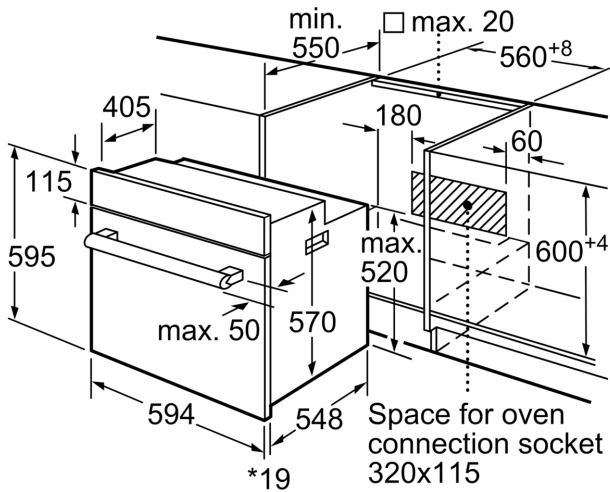

Принадлежности:

- 1 x Эмалированный противень для выпечки, 1 x Комбинированная решетка, 1 x Универсальный противень, 1 x решетка

Комфорт / Безопасность:

Техническая информация:

- Длина сетевого кабеля: 150 см
- 220 - 240 V
- 3.3 кВт
- Класс энергоэффективности (в соответствии с нормами ECNг. 65/2014): A
- Энергопотребление за цикл в обычном режиме: 0.98 кВт/ч
- Энергопотребление за цикл в режиме усиленной работы вентилятора: 0.79 кВт/ч
- Количество камер: 1 Источник нагрева: электрический Объем камеры: 67 л

Размеры:

- Размер прибора (ВхШхГ) : 595 мм x 594 мм x 548 мм
- Установочные размеры (ВхШхГ): 560 мм - 568 мм x 362 мм - 382 мм x 300 мм

Серия 4, Встраиваемый духовой шкаф, 60 x 60 см, NeoKlassik, Жемчужно-белый НВJN10YW0R