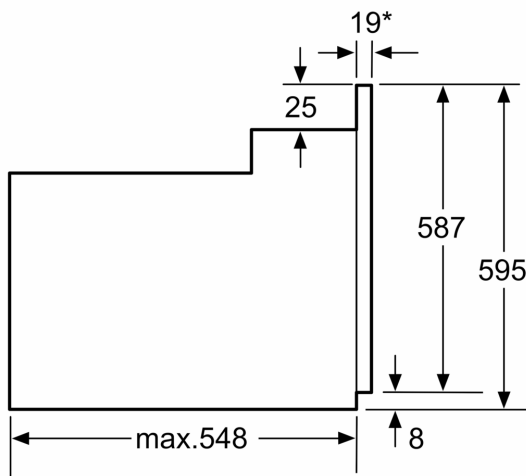

Принадлежности:

- 1 x Эмалированный противень для выпечки, 1 x Комбинированная решетка, 1 x Универсальный противень, 1 x решетка

Комфорт / Безопасность:

Техническая информация:

- Длина сетевого кабеля: 150 см
- 220 - 240 V
- 3.3 кВт
- Класс энергоэффективности (в соответствии с нормами ECNг. 65/2014): A
- Энергопотребление за цикл в обычном режиме: 0.98 кВт/ч
- Энергопотребление за цикл в режиме усиленной работы вентилятора: 0.79 кВт/ч
- Количество камер: 1 Источник нагрева: электрический Объем камеры: 67 л

Размеры:

- Размер прибора (ВхШхГ) : 595 мм x 594 мм x 548 мм
- Установочные размеры (ВхШхГ): 560 мм - 568 мм x 362 мм - 382 мм x 300 мм

Серия 4, Встраиваемый духовой шкаф, 60 x 60 см, NeoKlassik, Жемчужно-белый НВJN10YW0R

* 20 mm for metal fascias

measurements in mm

* 20 mm for metal fascias

measurements in mm

* 20 mm for metal fascias

Dimensions in mm