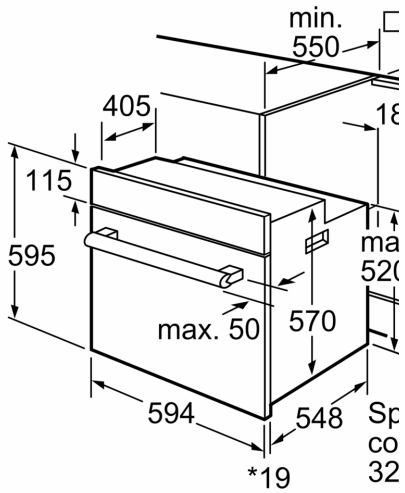

**Серия 6, Встраиваемый духовой шкаф, 60 x 60 см, Черный
HBJ558YB0Q**

* 20 mm for metal fascias

meas