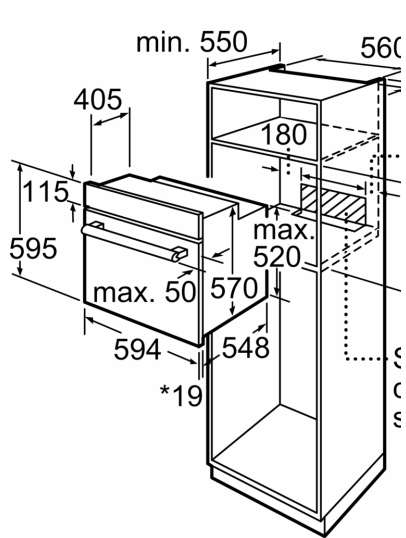

#### **Размеры:**

- Размер прибора (ВхШхГ) : 595 мм x 594 мм x 548 мм
- Установочные размеры (ВхШхГ): 560 мм - 568 мм x 362 мм - 382 мм x 300 мм
- "Пожалуйста, укажите размеры встраивания , приведенные в монтажном чертеже"

**Серия 6, Встраиваемый духовой шкаф, 60 x 60 см, Черный  
HBJ558YB0Q**

\* 20 mm for metal fascias

meas

\* 20 mm for metal fascias

meas

\* 20 mm for metal fascias

Dim