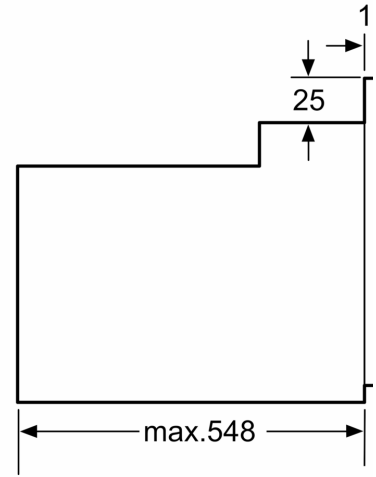

#### **Размеры:**

- Размер прибора (ВхШхГ) : 595 мм x 594 мм x 548 мм
- Установочные размеры (ВхШхГ): 560 мм - 568 мм x 362 мм - 382 мм x 300 мм
- "Пожалуйста, укажите размеры встраивания , приведенные в монтажном чертеже"

**Серия 6, Встраиваемый духовой шкаф, 60 x 60 см, Черный  
HBJ558YB0Q**

\* 20 mm for metal fascias

meas

\* 20 mm for metal fascias

meas

\* 20 mm for metal fascias

Dim