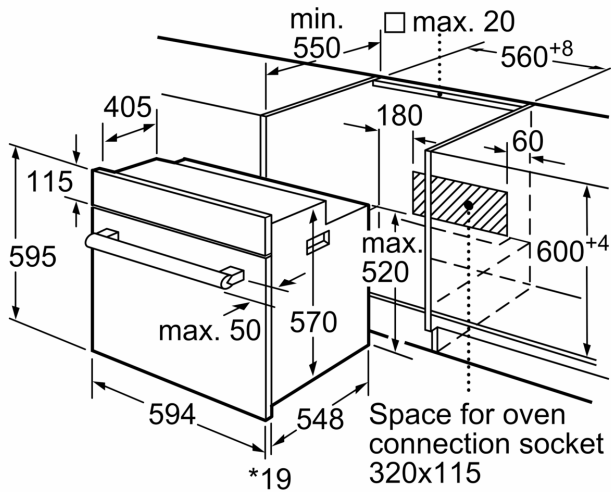

Встраиваемый / отдельно стоящий прибор: Встроенный
Встроенная система очистки:EcoClean Direct program
Необходимые размеры ниши для встраивания (ВхШхГ): 575-597 x 560-568 x 550 мм
Размеры (ВхШхГ):595 x 594 x 548 мм
Размеры прибора в упаковке (ВхШхГ): 665 x 660 x 680 мм
Материал панели управления:Stainless steel
Материал двери: стекло
Вес нетто:35.4 кг
Полезный объем(л) -духовой шкаф 1: 66 л
Вид нагрева:Размораживание, Горячий воздух деликатный, Горячий воздух, Стандартный нагрев, Пицца, Нижний нагрев, Гриль + горячий воздух, Вариогриль большой площади
Температурный контроль: механический
ru-BUCAT.en: Number of interior lights: 1
Длина кабеля электропитания: 100.0 cm
EAN-код: 4242005047963
Number of cavities (2010/30/EC): 1
Класс энергоэффективности (2010/30/EC): A
Energy consumption per cycle conventional (2010/30/EC):0.98 kWh/cycle
Energy consumption per cycle forced air convection (2010/30/EC):79 kWh/cycle
Energy efficiency index (2010/30/EC):95.2 %
Потребляемая мощность:3300 Вт
Ток :16 А
Напряжение: 220-240 В
Частота:50; 60 Гц
Тип штекера:Вилка Gardy с заземлением
Аксессуары в комплекте: 1 x Эмалированный противень для выпечки, 1 x Противень для гриля, 1 x Комбинированная решетка, 1 x Универсальный противень

Размеры:

- Размер прибора (ВxШxГ) : 595 мм x 594 мм x 548 мм
- Установочные размеры (ВxШxГ): 560 мм - 568 мм x 362 мм - 382

**Серия 6, Встраиваемый духовой шкаф, 60 x 60 см, Нержавеющая сталь
HBJ354AS0Q**