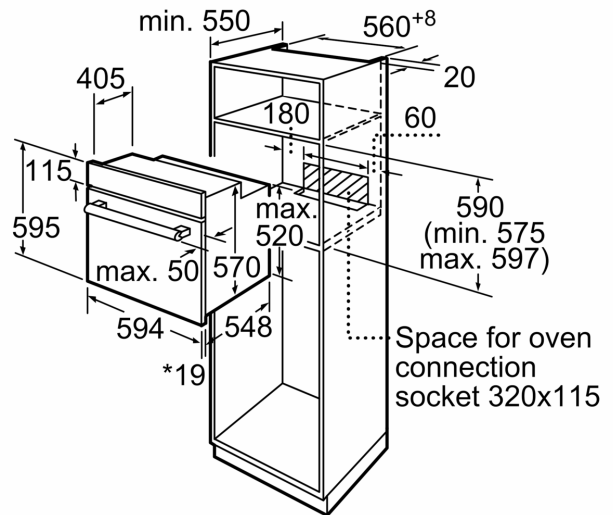

Встраиваемый / отдельно стоящий прибор: Встроенный
Встроенная система очистки:EcoClean Direct program
Необходимые размеры ниши для встраивания (ВхШхГ): 575-597 x 560-568 x 550 мм
Размеры (ВхШхГ):595 x 594 x 548 мм
Размеры прибора в упаковке (ВхШхГ): 665 x 660 x 680 мм
Материал панели управления:Stainless steel
Материал двери: стекло
Вес нетто:35.4 кг
Полезный объем(л) -духовой шкаф 1: 66 л
Вид нагрева:Размораживание, Горячий воздух деликатный, Горячий воздух, Стандартный нагрев, Пицца, Нижний нагрев, Гриль + горячий воздух, Вариогриль большой площади
Температурный контроль: механический
ru-BUCAT.en: Number of interior lights: 1
Длина кабеля электропитания: 100.0 cm
EAN-код: 4242005047963
Number of cavities (2010/30/EC): 1
Класс энергоэффективности (2010/30/EC): A
Energy consumption per cycle conventional (2010/30/EC):0.98 kWh/cycle
Energy consumption per cycle forced air convection (2010/30/EC):79 kWh/cycle
Energy efficiency index (2010/30/EC):95.2 %
Потребляемая мощность:3300 Вт
Ток :16 А
Напряжение: 220-240 В
Частота:50; 60 Гц
Тип штекера:Вилка Gardy с заземлением
Аксессуары в комплекте: 1 x Эмалированный противень для выпечки, 1 x Противень для гриля, 1 x Комбинированная решетка, 1 x Универсальный противень

Размеры:

- Размер прибора (ВxШxГ) : 595 мм x 594 мм x 548 мм
- Установочные размеры (ВxШxГ): 560 мм - 568 мм x 362 мм - 382

**Серия 6, Встраиваемый духовой шкаф, 60 x 60 см, Нержавеющая сталь
HBJ354AS0Q**

* 20 mm for metal fascias

measurements in mm

* 20 mm for metal fascias

measurements in mm

* 20 mm for metal fascias

Dimensions in mm