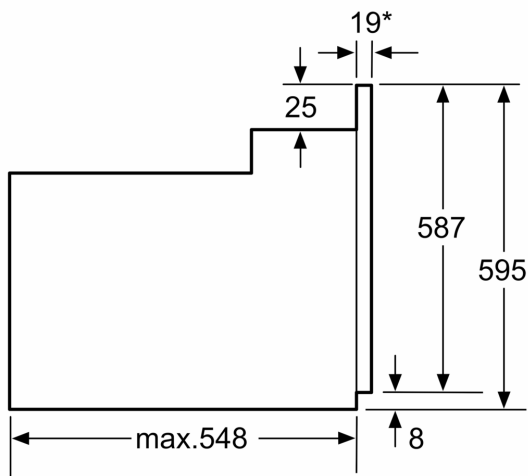

Размеры:

- Размер прибора (ВxШxГ) : 595 мм x 594 мм x 548 мм
- Установочные размеры (ВxШxГ): 560 мм - 568 мм x 362 мм - 382

**Серия 6, Встраиваемый духовой шкаф, 60 x 60 см, Нержавеющая сталь
HBJ354AS0Q**

* 20 mm for metal fascias

measurements in mm

* 20 mm for metal fascias

measurements in mm

* 20 mm for metal fascias

Dimensions in mm