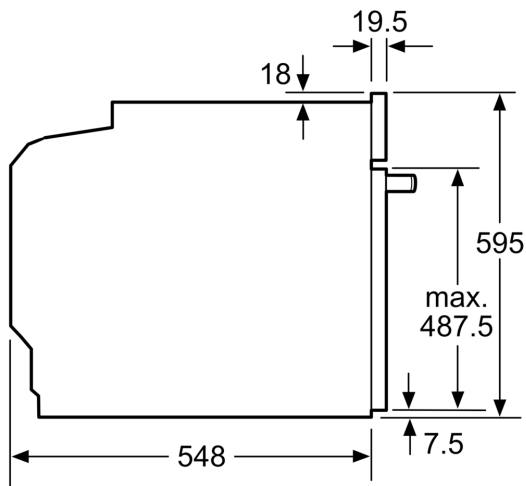

Встраиваемый / отдельно стоящий прибор: ..... Встроенный  
 Встроенная система очистки: ..... EcoClean Direct program,  
 Гидролитическая очистка  
 Необходимые размеры ниши для встраивания (ВхШхГ): 585-595 x  
 560-568 x 550 мм  
 Размеры (ВхШхГ): .....595 x 594 x 548 мм  
 Размеры прибора в упаковке (ВхШхГ): ..... 670 x 670 x 680 мм  
 Материал панели управления: ..... Glass  
 Материал двери: ..... стекло  
 Вес нетто: .....36.3 кг  
 Полезный объем(л) -духовой шкаф 1: ..... 71 л  
 Вид нагрева: 4D-горячий воздух, Размораживание, Гриль большой  
 площади, Горячий воздух-Эко, Гриль малой площади,  
 Стандартный нагрев, Конвенциональный нагрев ЭКО, Пицца,  
 Приготовление при низкой температуре, Нижний нагрев, Гриль +  
 горячий воздух, Быстрый разогрев, Подогрев  
 Температурный контроль: ..... электронный  
 ru-BUCAT.en: Number of interior lights: ..... 1  
 Длина кабеля электропитания: ..... 120.0 cm  
 EAN-код: ..... 4242002807843  
 Number of cavities (2010/30/EC): ..... 1  
 Класс энергоэффективности (2010/30/EC): ..... A+  
 Energy consumption per cycle conventional (2010/30/EC): .....0.87  
 kWh/cycle  
 Energy consumption per cycle forced air convection (2010/30/EC):69  
 kWh/cycle  
 Energy efficiency index (2010/30/EC): .....81.2 %  
 Потребляемая мощность: .....3600 Вт  
 Ток : .....16 А  
 Напряжение: ..... 220-240 В  
 Частота: .....60; 50 Гц  
 Тип штекера: .....Вилка Gardy с заземлением  
 Аксессуары в комплекте: ..... 1 x Эмалированный противень для  
 выпечки, 1 x Комбинированная решетка, 1 x Универсальный  
 противень

**Серия 8, Встраиваемый духовой шкаф, 60 x 60 см, Черный HBG65NB1**

measurements in mm

measurements in mm

If the appliance will be installed underneath a hob, the following worktop thicknesses (including substructure if necessary) must be taken into account.

Hob type	min. worktop thickness	
	fitted	flush
Induction hob	37 mm	38 mm
Full surface Induction hob	47 mm	48 mm
Gas hob	30 mm	38 mm
Electric hob	27 mm	30 mm

measurements in mm