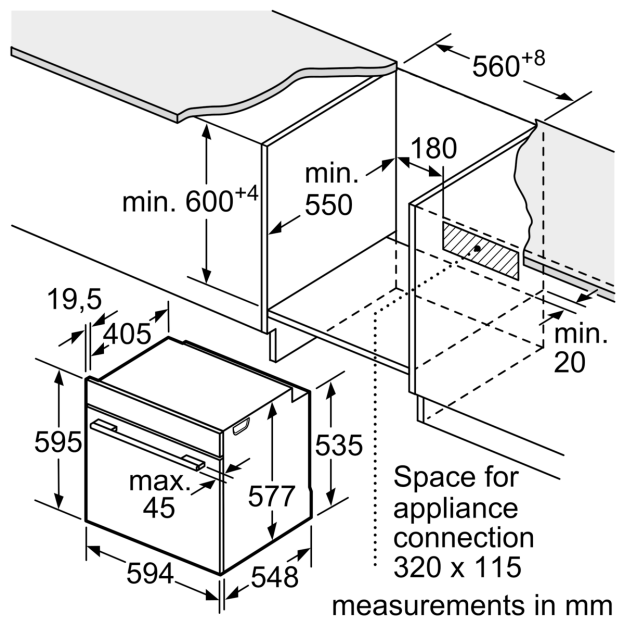

Встраиваемый / отдельно стоящий прибор: ..... Встроенный  
 Встроенная система очистки: ..... EcoClean Direct program,  
 Гидролитическая очистка  
 Необходимые размеры ниши для встраивания (ВхШхГ): 585-595 x  
 560-568 x 550 мм  
 Размеры (ВхШхГ): .....595 x 594 x 548 мм  
 Размеры прибора в упаковке (ВхШхГ): ..... 670 x 670 x 680 мм  
 Материал панели управления: ..... Glass  
 Материал двери: ..... стекло  
 Вес нетто: .....36.3 кг  
 Полезный объем(л) -духовой шкаф 1: ..... 71 л  
 Вид нагрева: 4D-горячий воздух, Размораживание, Гриль большой  
 площади, Горячий воздух-Эко, Гриль малой площади,  
 Стандартный нагрев, Конвенциональный нагрев ЭКО, Пицца,  
 Приготовление при низкой температуре, Нижний нагрев, Гриль +  
 горячий воздух, Быстрый разогрев, Подогрев  
 Температурный контроль: ..... электронный  
 ru-BUCAT.en: Number of interior lights: ..... 1  
 Длина кабеля электропитания: ..... 120.0 cm  
 EAN-код: ..... 4242002807843  
 Number of cavities (2010/30/EC): ..... 1  
 Класс энергоэффективности (2010/30/EC): ..... A+  
 Energy consumption per cycle conventional (2010/30/EC): .....0.87  
 kWh/cycle  
 Energy consumption per cycle forced air convection (2010/30/EC):69  
 kWh/cycle  
 Energy efficiency index (2010/30/EC): .....81.2 %  
 Потребляемая мощность: .....3600 Вт  
 Ток : .....16 А  
 Напряжение: ..... 220-240 В  
 Частота: .....60; 50 Гц  
 Тип штекера: .....Вилка Gardy с заземлением  
 Аксессуары в комплекте: ..... 1 x Эмалированный противень для  
 выпечки, 1 x Комбинированная решетка, 1 x Универсальный  
 противень

**Серия 8, Встраиваемый духовой шкаф, 60 x 60 см, Черный HBG65NB1**

measurements in mm

measurements in mm

If the appliance will be installed underneath a hob, the following worktop thicknesses (including substructure if necessary) must be taken into account.

Hob type	min. worktop thickness	
	fitted	flush
Induction hob	37 mm	38 mm
Full surface Induction hob	47 mm	48 mm
Gas hob	30 mm	38 mm
Electric hob	27 mm	30 mm

measurements in mm