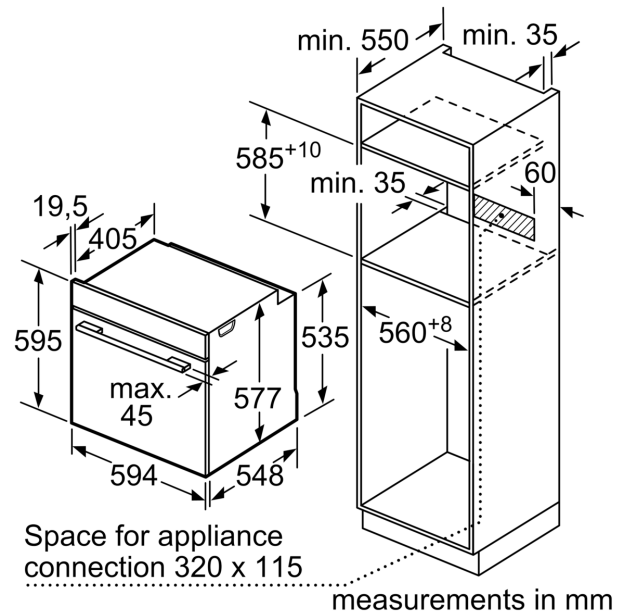

Встраиваемый / отдельно стоящий прибор: ..... Встроенный  
 Встроенная система очистки: ..... EcoClean Direct program,  
 Гидролитическая очистка  
 Необходимые размеры ниши для встраивания (ВхШхГ): 585-595 x  
 560-568 x 550 мм  
 Размеры (ВхШхГ): .....595 x 594 x 548 мм  
 Размеры прибора в упаковке (ВхШхГ): ..... 670 x 670 x 680 мм  
 Материал панели управления: ..... Glass  
 Материал двери: ..... стекло  
 Вес нетто: .....36.3 кг  
 Полезный объем(л) -духовой шкаф 1: ..... 71 л  
 Вид нагрева: 4D-горячий воздух, Размораживание, Гриль большой  
 площади, Горячий воздух-Эко, Гриль малой площади,  
 Стандартный нагрев, Конвенциональный нагрев ЭКО, Пицца,  
 Приготовление при низкой температуре, Нижний нагрев, Гриль +  
 горячий воздух, Быстрый разогрев, Подогрев  
 Температурный контроль: ..... электронный  
 ru-BUCAT.en: Number of interior lights: ..... 1  
 Длина кабеля электропитания: ..... 120.0 cm  
 EAN-код: ..... 4242002807843  
 Number of cavities (2010/30/EC): ..... 1  
 Класс энергоэффективности (2010/30/EC): ..... A+  
 Energy consumption per cycle conventional (2010/30/EC): .....0.87  
 kWh/cycle  
 Energy consumption per cycle forced air convection (2010/30/EC):69  
 kWh/cycle  
 Energy efficiency index (2010/30/EC): .....81.2 %  
 Потребляемая мощность: .....3600 Вт  
 Ток : .....16 А  
 Напряжение: ..... 220-240 В  
 Частота: .....60; 50 Гц  
 Тип штекера: .....Вилка Gardy с заземлением  
 Аксессуары в комплекте: ..... 1 x Эмалированный противень для  
 выпечки, 1 x Комбинированная решетка, 1 x Универсальный  
 противень

**Серия 8, Встраиваемый духовой шкаф, 60 x 60 см, Черный HBG65NB1**

measurements in mm

measurements in mm

If the appliance will be installed underneath a hob, the following worktop thicknesses (including substructure if necessary) must be taken into account.

Hob type	min. worktop thickness	
	fitted	flush
Induction hob	37 mm	38 mm
Full surface Induction hob	47 mm	48 mm
Gas hob	30 mm	38 mm
Electric hob	27 mm	30 mm

measurements in mm