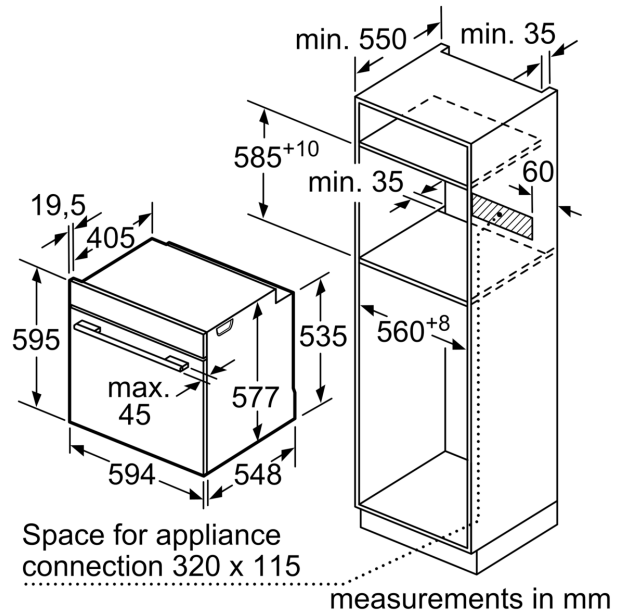

Встраиваемый духовой шкаф с функциями PerfectBake и PerfectRoast: благодаря автоматическим функциям Вы получите идеальные результаты выпечки и обжарки.

Встраиваемый / отдельно стоящий прибор: Встроенный
 Встроенная система очистки: EcoClean Direct program,
 Гидролитическая очистка
 Необходимые размеры ниши для встраивания (ВхШхГ): 585-595 x
 560-568 x 550 мм
 Размеры (ВхШхГ):595 x 594 x 548 мм
 Размеры прибора в упаковке (ВхШхГ): 670 x 670 x 680 мм
 Материал панели управления:Stainless steel
 Материал двери: стекло
 Вес нетто:35.7 кг
 Полезный объем(л) -духовой шкаф 1: 71 л
 Вид нагрева: 4D-горячий воздух, Размораживание, Гриль большой площади, Горячий воздух-Эко, Гриль малой площади, Стандартный нагрев, Конвенциональный нагрев ЭКО, Пицца, Приготовление при низкой температуре, Нижний нагрев, Гриль + горячий воздух, Быстрый разогрев, Подогрев
 Температурный контроль: электронный
 ru-BUCAT.en: Number of interior lights: 1
 Длина кабеля электропитания: 120.0 cm
 EAN-код:4242002808550
 Number of cavities (2010/30/EC): 1
 Класс энергоэффективности (2010/30/EC): A+
 Energy consumption per cycle conventional (2010/30/EC):0.87 kWh/cycle
 Energy consumption per cycle forced air convection (2010/30/EC):69 kWh/cycle
 Energy efficiency index (2010/30/EC):81.2 %
 Потребляемая мощность:3600 Вт
 Ток :16 А
 Напряжение: 220-240 В
 Частота:60; 50 Гц
 Тип штекера:Вилка Gardy с заземлением
 Аксессуары в комплекте: 1 x Эмалированный противень для выпечки, 1 x Комбинированная решетка, 1 x Универсальный противень

**Серия 8, Встраиваемый духовой шкаф, 60 x 60 см, Нержавеющая сталь
HBG636ES1**

If the appliance will be installed underneath a hob, the following worktop thicknesses (including substructure if necessary) must be taken into account.

Hob type	min. worktop thickness	
	fitted	flush
Induction hob	37 mm	38 mm
Full surface Induction hob	47 mm	48 mm
Gas hob	30 mm	38 mm
Electric hob	27 mm	30 mm