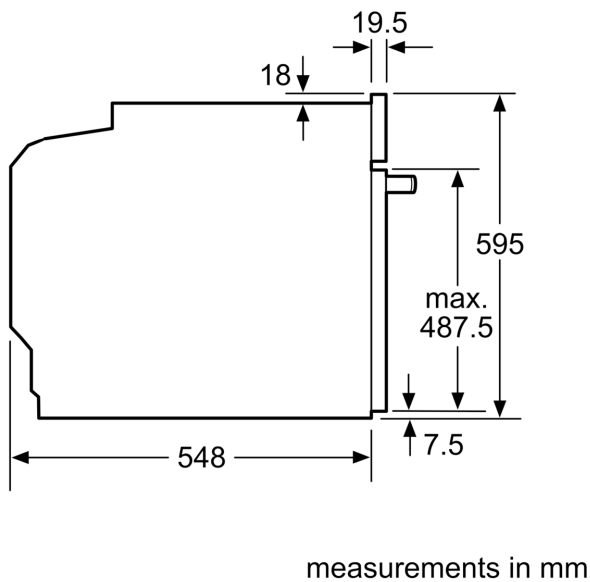

Встраиваемый духовой шкаф с функциями PerfectBake и PerfectRoast: благодаря автоматическим функциям Вы получите идеальные результаты выпечки и обжарки.

Встраиваемый / отдельно стоящий прибор: Встроенный
 Встроенная система очистки: EcoClean Direct program,
 Гидролитическая очистка
 Необходимые размеры ниши для встраивания (ВхШхГ): 585-595 x
 560-568 x 550 мм
 Размеры (ВхШхГ):595 x 594 x 548 мм
 Размеры прибора в упаковке (ВхШхГ): 670 x 670 x 680 мм
 Материал панели управления:Stainless steel
 Материал двери: стекло
 Вес нетто:35.7 кг
 Полезный объем(л) -духовой шкаф 1: 71 л
 Вид нагрева: 4D-горячий воздух, Размораживание, Гриль большой площади, Горячий воздух-Эко, Гриль малой площади, Стандартный нагрев, Конвенциональный нагрев ЭКО, Пицца, Приготовление при низкой температуре, Нижний нагрев, Гриль + горячий воздух, Быстрый разогрев, Подогрев
 Температурный контроль: электронный
 ru-BUCAT.en: Number of interior lights: 1
 Длина кабеля электропитания: 120.0 cm
 EAN-код:4242002808550
 Number of cavities (2010/30/EC): 1
 Класс энергоэффективности (2010/30/EC): A+
 Energy consumption per cycle conventional (2010/30/EC):0.87 kWh/cycle
 Energy consumption per cycle forced air convection (2010/30/EC):69 kWh/cycle
 Energy efficiency index (2010/30/EC):81.2 %
 Потребляемая мощность:3600 Вт
 Ток :16 А
 Напряжение: 220-240 В
 Частота:60; 50 Гц
 Тип штекера:Вилка Gardy с заземлением
 Аксессуары в комплекте: 1 x Эмалированный противень для выпечки, 1 x Комбинированная решетка, 1 x Универсальный противень

**Серия 8, Встраиваемый духовой шкаф, 60 x 60 см, Нержавеющая сталь
HBG636ES1**

If the appliance will be installed underneath a hob, the following worktop thicknesses (including substructure if necessary) must be taken into account.

Hob type	min. worktop thickness	
	fitted	flush
Induction hob	37 mm	38 mm
Full surface Induction hob	47 mm	48 mm
Gas hob	30 mm	38 mm
Electric hob	27 mm	30 mm