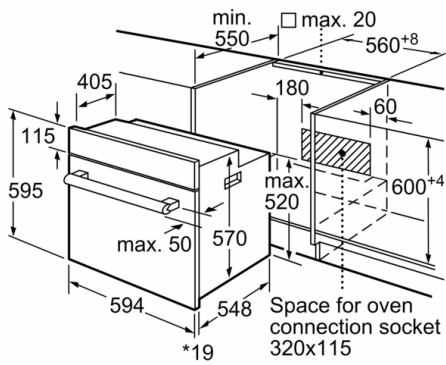

Размеры:

- Размер прибора (ВхШхГ) : 595 мм х 594 мм х 548 мм
- Установочные размеры (ВхШхГ): 560 мм - 568 мм х 362 мм - 382 мм х 300 мм
- "Пожалуйста, укажите размеры встраивания , приведенные в монтажном чертеже"

Принадлежности:

- 1 х Универсальный противень, 1 х Комбинированная решетка, 1 х Эмалированный противень для выпечки, 1 х решетка

Комфорт / Безопасность:

- "Детский замок"

Техническая информация:

- Длина сетевого кабеля: 150 см
- 220 - 240 V
- 3.3 кВт
- Класс энергоэффективности (в соответствии с нормами ECNг. 65/2014): A
- Энергопотребление за цикл в обычном режиме: 0.98 кВт/ч
- Энергопотребление за цикл в режиме усиленной работы вентилятора: 0.79 кВт/ч
- Количество камер: 1 Источник нагрева: электрический
- Объем камеры: 67 л

**Серия 4, Встраиваемый духовой шкаф, 60
x 60 см, Черный
HBF534EB0Q**

* 20 mm for metal fascias

measurements in mm

* 20 mm for metal fascias

measurements in mm

* 20 mm for metal fascias

Dimensions in mm