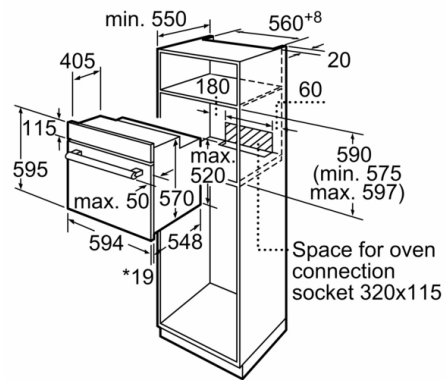

Размеры:

- Размер прибора (ВхШхГ) : 595 мм х 594 мм х 548 мм
- Установочные размеры (ВхШхГ): 560 мм - 568 мм х 362 мм - 382 мм х 300 мм
- "Пожалуйста, укажите размеры встраивания , приведенные в монтажном чертеже"

Принадлежности:

- 1 х Универсальный противень, 1 х Комбинированная решетка, 1 х Эмалированный противень для выпечки, 1 х решетка

Комфорт / Безопасность:

- "Детский замок"

Техническая информация:

- Длина сетевого кабеля: 150 см
- 220 - 240 V
- 3.3 кВт
- Класс энергоэффективности (в соответствии с нормами ECNг. 65/2014): A
- Энергопотребление за цикл в обычном режиме: 0.98 кВт/ч
- Энергопотребление за цикл в режиме усиленной работы вентилятора: 0.79 кВт/ч
- Количество камер: 1 Источник нагрева: электрический
- Объем камеры: 67 л

**Серия 4, Встраиваемый духовой шкаф, 60
x 60 см, Черный
HBF534EB0Q**

* 20 mm for metal fascias

measurements in mm

* 20 mm for metal fascias

measurements in mm

* 20 mm for metal fascias

Dimensions in mm