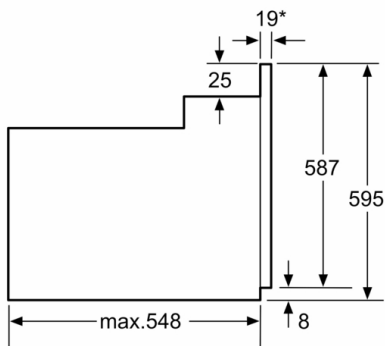

Технические особенности

- Цвет фронтальной панели : Черный
- Встраиваемый/ свободностоящий : Встроенный
- Встроенная система очистки : Частично каталитический
- Размеры ниши для встра. : 575-597 x 560-568 x 550 мм
- Размеры прибора : 595 x 594 x 548 мм
- Размеры прибора в упаковке : 655 x 675 x 654 мм
- Материал панели управления : Glass
- Материал двери : стекло
- Вес нетто : 32,9 кг
- Полезный объем(л) -духовой шкаф 1 : 66 л
- Виды нагрева : Bottom heat, Full width variable grill, Hot Air, Hotair gentle, Верхний/нижний жар, Гриль с конвекцией, Размораживание, Режим для пиццы
- Материал 1 духового шкафа : Other
- Температурный контроль : механический
- ru-BUCAT.en: Number of interior lights : 1
- Длина сетевого кабеля : 100,0 см
- EAN-код : 4242005047802
- Number of cavities (2010/30/EC) : 1
- : A
- Energy consumption per cycle conventional (2010/30/EC) : 0,98 kWh/cycle
- Energy consumption per cycle forced air convection (2010/30/EC) : 0,79 kWh/cycle
- Energy efficiency index (2010/30/EC) : 95,2 %
- Мощность подключения : 3300 Вт
- Предохранители : 16 А
- Напряжение : 220-240 В
- Частота : 60; 50 Гц
- Тип штепсельной вилки : Gardy plug w/ earthing
- : 1 x Эмалированный противень для выпечки, 1 x Комбинированная решетка, 1 x Универсальный противень

Размеры:

- Размер прибора (ВхШхГ) : 595 мм х 594 мм х 548 мм
- Установочные размеры (ВхШхГ): 560 мм - 568 мм х 362 мм - 382 мм х 300 мм
- "Пожалуйста, укажите размеры встраивания , приведенные в монтажном чертеже"

**Серия 4, Встраиваемый духовой шкаф, 60
x 60 см, Черный
HBF534EB0Q**

* 20 mm for metal fascias

measurements in mm

* 20 mm for metal fascias

measurements in mm

* 20 mm for metal fascias

Dimensions in mm