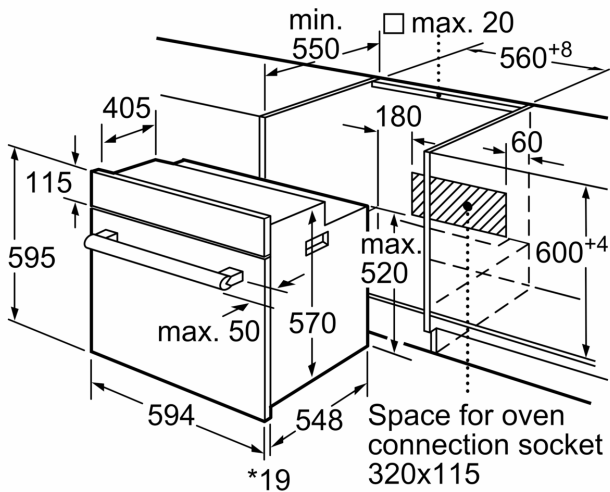

Серия 2, Встраиваемый духовой шкаф, 60 x 60 см, Белый
HBF113BV0Q

* 20 mm for metal fascias

measurements in mm