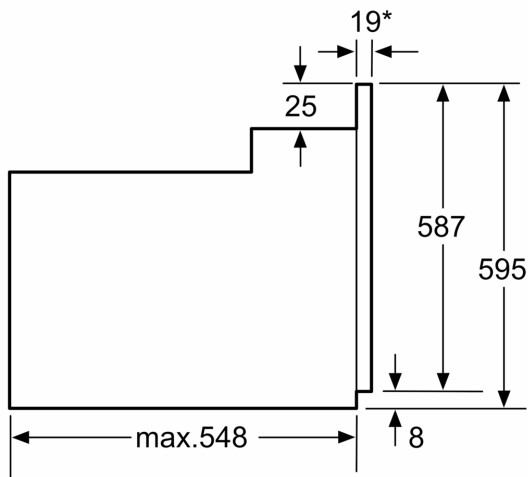

Размеры:

- Размер прибора (ВхШхГ) : 595 мм x 594 мм x 548 мм
- Установочные размеры (ВхШхГ): 560 мм - 568 мм x 362 мм - 382 мм x 300 мм
- "Пожалуйста, укажите размеры встраивания , приведенные в монтажном чертеже"

Серия 2, Встраиваемый духовой шкаф, 60 x 60 см, Белый
HBF113BV0Q

* 20 mm for metal fascias

measurements in mm

* 20 mm for metal fascias

measurements in mm

* 20 mm for metal fascias

Dimensions in mm