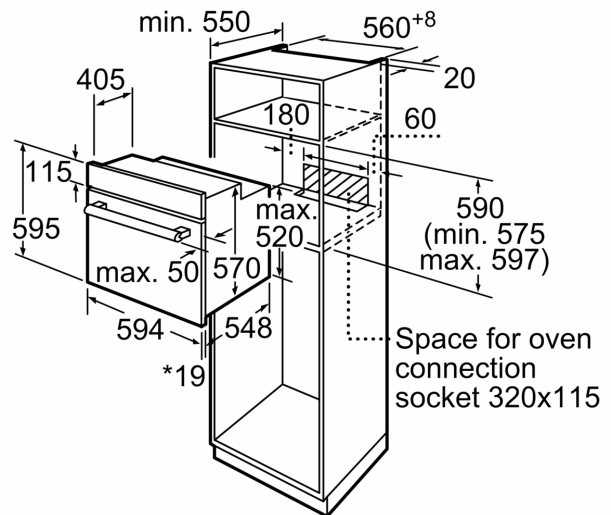

Принадлежности:

- 1 x Эмалированный противень для выпечки, 1 x Универсальный противень, 1 x Комбинированная решетка, 1 x решетка

Комфорт / Безопасность:

- "Детский замок"

Техническая информация:

- Длина сетевого кабеля: 150 см
- 220 - 240 V
- 3.3 кВт
- Класс энергоэффективности (в соответствии с нормами ECNг. 65/2014): A
- Энергопотребление за цикл в обычном режиме: 0.98 кВт/ч
- Энергопотребление за цикл в режиме усиленной работы вентилятора: 0.79 кВт/ч
- Количество камер: 1 Источник нагрева: электрический Объем камеры: 67 л

Размеры:

- Размер прибора (ВхШхГ) : 595 мм x 594 мм x 548 мм
- Установочные размеры (ВхШхГ): 560 мм - 568 мм x 362 мм - 382 мм x 300 мм
- "Пожалуйста, укажите размеры встраивания , приведенные в монтажном чертеже"

Серия 2, Встраиваемый духовой шкаф, 60 x 60 см, Белый
HBF113BV0Q

* 20 mm for metal fascias

measurements in mm

* 20 mm for metal fascias

measurements in mm

* 20 mm for metal fascias

Dimensions in mm