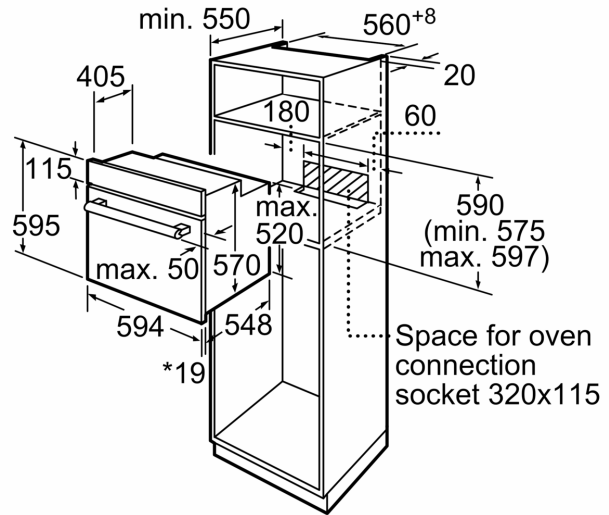

Принадлежности:

- 1 x Комбинированная решетка, 1 x Эмалированный противень для выпечки, 1 x Универсальный противень, 1 x решетка

Комфорт / Безопасность:

- "Детский замок"

Техническая информация:

- Длина сетевого кабеля: 150 см
- 220 - 240 V
- 3.3 кВт
- Класс энергоэффективности (в соответствии с нормами ECNг. 65/2014): A
- Энергопотребление за цикл в обычном режиме: 0.98 кВт/ч
- Энергопотребление за цикл в режиме усиленной работы вентилятора: 0.79 кВт/ч
- Количество камер: 1 Источник нагрева: электрический Объем камеры: 67 л

Размеры:

- Размер прибора (ВхШхГ) : 595 мм x 594 мм x 548 мм
- Установочные размеры (ВхШхГ): 560 мм - 568 мм x 362 мм - 382 мм x 300 мм
- "Пожалуйста, укажите размеры встраивания , приведенные в монтажном чертеже"

Серия 2, Встраиваемый духовой шкаф, 60 x 60 см, Черный
HBF113BA0Q

* 20 mm for metal fascias

measurements in mm

* 20 mm for metal fascias

measurements in mm

* 20 mm for metal fascias

Dimensions in mm