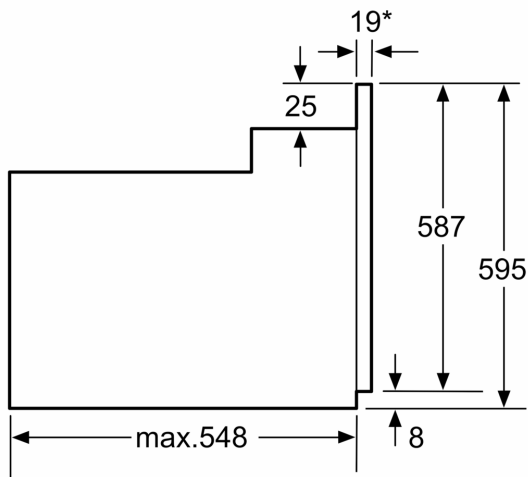

Размеры:

- Размер прибора (ВхШхГ) : 595 мм x 594 мм x 548 мм
- Установочные размеры (ВхШхГ): 560 мм - 568 мм x 362 мм - 382 мм x 300 мм
- "Пожалуйста, укажите размеры встраивания , приведенные в монтажном чертеже"

Серия 2, Встраиваемый духовой шкаф, 60 x 60 см, Черный
HBF113BA0Q

* 20 mm for metal fascias

measurements in mm

* 20 mm for metal fascias

measurements in mm

* 20 mm for metal fascias

Dimensions in mm