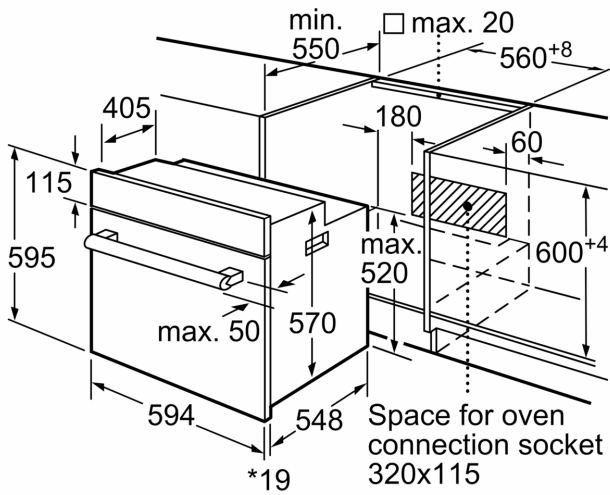

Серия 2, Встраиваемый духовой шкаф, 60 x 60 см, Черный
HBF113BA0Q

* 20 mm for metal fascias

measurements in mm