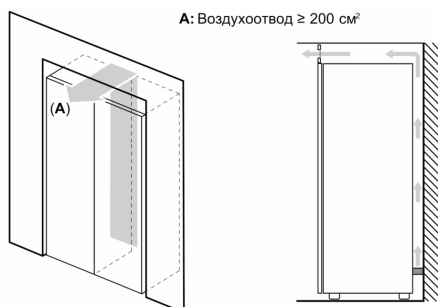

Серия 6, Отдельностоящий морозильник, 186 х 60 см, Нерж. ст. легкой очистки GSN36AI31U

	a	b	c	d	e	f
KSW36, GSD36	187					
KSV36, KSF36, GSN36, GSV36	186					
KSV33, GSN33, GSV33	176	60	65	58	60	119.5
KSV29, GSN29, GSV29	161					
GSV24	146					
GSN51	161					
GSN54	176	70	78	70	70	142
GSN58	191					

- a Height
- b Width
- c Depth with closed door w/o handle and w/o distance part
- d Depth of cabinet w/o distance part
- e Width with open door w/o handle
- f Depth with open door w/o handle w/o distance part

measurements in cm