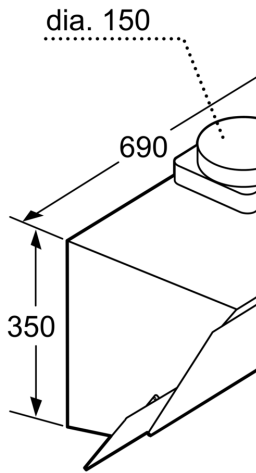

Серия 2, вытяжка для настенного монтажа, 90 см, черного цвета DWK095G60T

DWA0LK6A Угольный фильтр

Настенная вытяжка: настенный монтаж - полная свобода при планировании Вашего кухонного пространства.

- 3-х скоростные опции уровня мощности в соответствии с вашим стилем приготовления и рецептами
- Варианты воздухопроводов или воздуховодов

Технология установки: Wall-mounted
 Длина кабеля электропитания: 130.0 cm
 Высота: 354 мм
 Минимальное расстояние над электрической варочной поверхностью: 470 мм
 Минимальное расстояние над газовой варочной поверхностью: 570 мм
 Вес нетто: 13.5 кг
 Тип управления: Электронное
 Регулировка уровня мощности: 3 степени
 Максимальная мощность отвода воздуха: 629 m³/h
 Максимальная производительность в режиме циркуляции: 271 m³/h
 Maximum Air flow: 629 m³/h
 Количество ламп (шт): 2
 Уровень шума: 67 дБ (А) при 1 мВт
 Диаметр вытяжного патрубка: 150 / 120 мм
 Материал жироулавливающего фильтра: Моющийся алюминий
 EAN-код: 4242002918099
 Потребляемая мощность: 216 Вт
 Ток : 10 А
 Напряжение: 220-240 В
 Частота: 50 Гц
 Тип штекера: Вилка Gardy с заземлением
 Типы установки: Для настенного монтажа

**Серия 2, вытяжка для настенного монтажа, 90 см, черного цвета
DWK095G60T**

Exhaust-air ou
min. 25

Socket
min. 450

min. 470 elec
min. 570 gas*

* from upper edge
of pan support