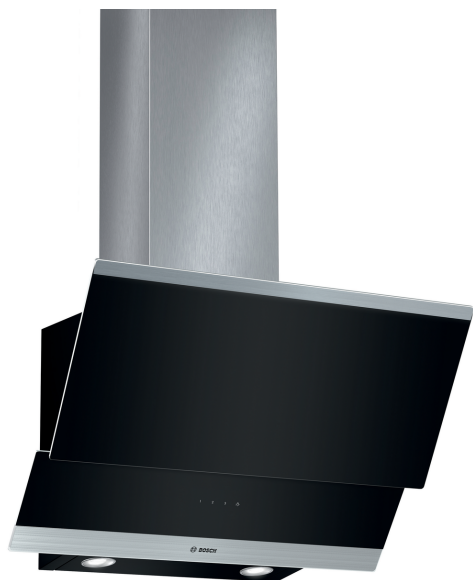

Серия 4, вытяжка для настенного монтажа, 60 см, черного цвета DWK065G60T

DWA0LK6A Угольный фильтр

Настенная вытяжка: настенный монтаж - полная свобода при планировании Вашего кухонного пространства.

- 3-х скоростные опции уровня мощности в соответствии с вашим стилем приготовления и рецептами
- Варианты воздухопроводов или воздуховодов

Технология установки: Wall-mounted
 Длина кабеля электропитания: 130.0 cm
 Высота: 354 мм
 Минимальное расстояние над электрической варочной поверхностью: 470 мм
 Минимальное расстояние над газовой варочной поверхностью: 570 мм
 Вес нетто: 11.3 кг
 Тип управления: Электронное
 Регулировка уровня мощности: 3 степени
 Максимальная мощность отвода воздуха: 593 м³/h
 Максимальная производительность в режиме циркуляции: 330 м³/h
 Maximum Air flow: 593 м³/h
 Количество ламп (шт): 2
 Уровень шума: 67 дБ (A) при 1 пВт
 Диаметр вытяжного патрубка: 150 / 120 мм
 Материал жироулавливающего фильтра: Моющийся алюминий
 EAN-код: 4242002918075
 Потребляемая мощность: 216 Вт
 Ток : 10 А
 Напряжение: 220-240 В
 Частота: 50 Гц
 Тип штекера: Вилка Gardy с заземлением
 Типы установки: Для настенного монтажа

4 242002 918075

Серия 4, вытяжка для настенного монтажа, 60 см, черного цвета DWK065G60T

Настенная вытяжка: настенный монтаж - полная свобода при планировании Вашего кухонного пространства.

- Вытяжка
- Ширина 60 см
- Цвет: черный
- Возможность работы в режиме отвода или циркуляции воздуха
- 3 ступени мощности
- 2 x LED 3W
- Крышка фильтра из стекла
- Металлический жирославливающий фильтр, пригодный для мытья в посудомоечной машине
- Мощность 216 Вт
- Для настенного монтажа над варочной поверхностью
- Для работы вытяжки в режиме рециркуляции нужен комплект для рециркуляции или комплект CleanAir (дополнительный аксессуар)