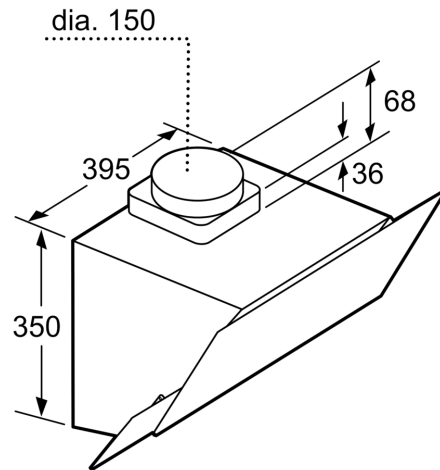

Технология установки: Wall-mounted
 Длина кабеля электропитания: 130.0 cm
 Высота: 354 мм
 Минимальное расстояние над электрической варочной поверхностью: 470 мм
 Минимальное расстояние над газовой варочной поверхностью: 570 мм
 Вес нетто: 11.3 кг
 Тип управления: Электронное
 Регулировка уровня мощности: 3 степени
 Максимальная мощность отвода воздуха: 593 м³/h
 Максимальная производительность в режиме циркуляции: 330 м³/h
 Maximum Air flow: 593 м³/h
 Количество ламп (шт): 2
 Уровень шума: 67 дБ (A) при 1 пВт
 Диаметр вытяжного патрубка: 150 / 120 мм
 Материал жироулавливающего фильтра: Моющийся алюминий
 EAN-код: 4242002918075
 Потребляемая мощность: 216 Вт
 Ток : 10 А
 Напряжение: 220-240 В
 Частота: 50 Гц
 Тип штекера: Вилка Gardy с заземлением
 Типы установки: Для настенного монтажа

Техническая информация:

- Отверстия для поглощения воздуха находятся по краям вытяжки
- Двухпоточный вентилятор
- Диаметр трубы Ø 150 мм (Ø 120 мм входит в комплект)

Серия 4, вытяжка для настенного монтажа, 60 см, черного цвета DWK065G60T

Размеры в мм

A: Отвод воздуха
 B: Циркуляция воздуха
 C: Воздуховод - отверстия для выхода отработанного воздуха должны быть установлены лицевой стороной вниз

measurements in mm