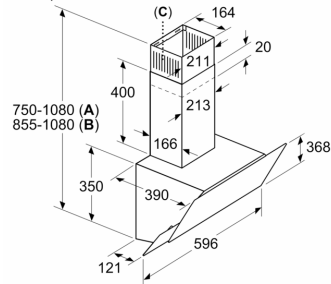

Технология установки: Wall-mounted
 Длина кабеля электропитания: 130.0 cm
 Высота: 354 мм
 Минимальное расстояние над электрической варочной поверхностью: 470 мм
 Минимальное расстояние над газовой варочной поверхностью: 570 мм
 Вес нетто: 11.3 кг
 Тип управления: Электронное
 Регулировка уровня мощности: 3 степени
 Максимальная мощность отвода воздуха: 593 м³/h
 Максимальная производительность в режиме циркуляции: 330 м³/h
 Maximum Air flow: 593 м³/h
 Количество ламп (шт): 2
 Уровень шума: 67 дБ (A) при 1 пВт
 Диаметр вытяжного патрубка: 150 / 120 мм
 Материал жироулавливающего фильтра: Моющийся алюминий
 EAN-код: 4242002918075
 Потребляемая мощность: 216 Вт
 Ток : 10 А
 Напряжение: 220-240 В
 Частота: 50 Гц
 Тип штекера: Вилка Gardy с заземлением
 Типы установки: Для настенного монтажа

4 242002 918075

Серия 4, вытяжка для настенного монтажа, 60 см, черного цвета DWK065G60T

Настенная вытяжка: настенный монтаж - полная свобода при планировании Вашего кухонного пространства.

- Вытяжка
- Ширина 60 см
- Цвет: черный
- Возможность работы в режиме отвода или циркуляции воздуха
- 3 ступени мощности
- 2 x LED 3W
- Крышка фильтра из стекла
- Металлический жирославливающий фильтр, пригодный для мытья в посудомоечной машине
- Мощность 216 Вт
- Для настенного монтажа над варочной поверхностью
- Для работы вытяжки в режиме рециркуляции нужен комплект для рециркуляции или комплект CleanAir (дополнительный аксессуар)

Техническая информация:

- Отверстия для поглощения воздуха находятся по краям вытяжки
- Двухпоточный вентилятор
- Диаметр трубы Ø 150 мм (Ø 120 мм входит в комплект)

Серия 4, вытяжка для настенного монтажа, 60 см, черного цвета DWK065G60T

Размеры в мм

A: Отвод воздуха
 B: Циркуляция воздуха
 C: Воздуховод - отверстия для выхода отработанного воздуха должны быть установлены лицевой стороной вниз

measurements in mm