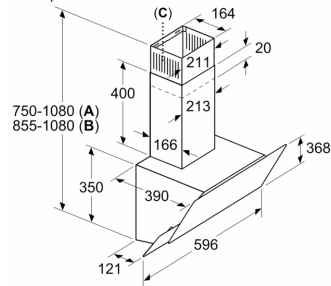

Серия 4, вытяжка для настенного монтажа, 60 см, clear glass white printed DWK065G20T

DWA0LK6A Угольный фильтр

Настенная вытяжка: настенный монтаж - полная свобода при планировании Вашего кухонного пространства.

- 3-х скоростные опции уровня мощности в соответствии с вашим стилем приготовления и рецептами
- Варианты воздухопроводов или воздуховодов

Технология установки: Wall-mounted
 Длина кабеля электропитания: 130.0 cm
 Высота: 354 мм
 Минимальное расстояние над электрической варочной поверхностью:470 мм
 Минимальное расстояние над газовой варочной поверхностью 570 мм
 Вес нетто: 11.3 кг
 Тип управления: Электронное
 Регулировка уровня мощности:3 степени
 Максимальная мощность отвода воздуха:593 m³/h
 Максимальная производительность в режиме циркуляции: 330 m³/h
 Maximum Air flow:593 m³/h
 Количество ламп (шт):2
 Уровень шума: 67 дБ (A) при 1 мВт
 Диаметр вытяжного патрубка: 150 / 120 мм
 Материал жировоулавливающего фильтра:Моющийся алюминий
 EAN-код:4242002918068
 Потребляемая мощность:216 Вт
 Ток :10 А
 Напряжение: 220-240 В
 Частота: 50 Гц
 Тип штекера:Вилка Gardy с заземлением
 Типы установки: Для настенного монтажа

Серия 4, вытяжка для настенного монтажа, 60 см, clear glass white printed DWK065G20T

Размеры в мм

A: Отвод воздуха
 B: Циркуляция воздуха
 C: Воздуховод - отверстия для выхода отработанного воздуха должны быть установлены лицевой стороной вниз

measurements in mm