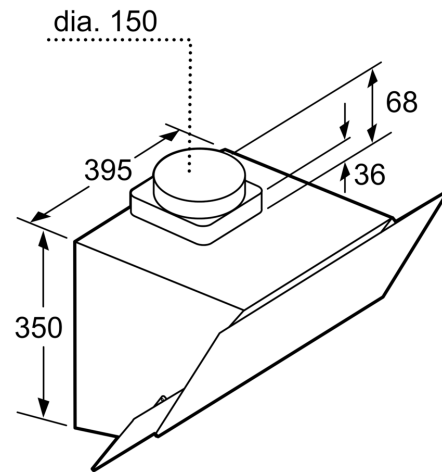

- 3-х скоростные опции уровня мощности в соответствии с вашим стилем приготовления и рецептами
- Варианты воздухопроводов или воздуховодов

Технология установки: Wall-mounted
 Длина кабеля электропитания: 130.0 cm
 Высота: 354 мм
 Минимальное расстояние над электрической варочной поверхностью:470 мм
 Минимальное расстояние над газовой варочной поверхностью 570 мм
 Вес нетто: 11.3 кг
 Тип управления: Электронное
 Регулировка уровня мощности:3 степени
 Максимальная мощность отвода воздуха:593 m³/h
 Максимальная производительность в режиме циркуляции: 330 m³/h
 Maximum Air flow:593 m³/h
 Количество ламп (шт):2
 Уровень шума: 67 дБ (A) при 1 мВт
 Диаметр вытяжного патрубка: 150 / 120 мм
 Материал жировоулавливающего фильтра:Моющийся алюминий
 EAN-код:4242002918068
 Потребляемая мощность:216 Вт
 Ток :10 А
 Напряжение: 220-240 В
 Частота: 50 Гц
 Тип штекера:Вилка Gardy с заземлением
 Типы установки: Для настенного монтажа

Серия 4, вытяжка для настенного монтажа, 60 см, clear glass white printed DWK065G20T

Размеры в мм

A: Отвод воздуха
 B: Циркуляция воздуха
 C: Воздуховод - отверстия для выхода отработанного воздуха должны быть установлены лицевой стороной вниз

measurements in mm