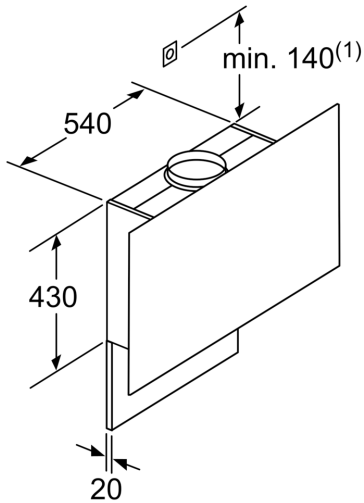

Технология установки: Wall-mounted
 Длина кабеля электропитания: 130.0 см
 Высота: 430 мм
 Минимальное расстояние над электрической варочной поверхностью: 450 мм
 Вес нетто: 25.2 кг
 Тип управления: Электронное
 Регулировка уровня мощности: 3-уровень + 2 Интенсив
 Максимальная мощность отвода воздуха: 394 м³/h
 Мощность в режиме циркуляции, интенсивная ступень: ... 404 м³/h
 Максимальная производительность в режиме циркуляции: 249 м³/h
 Мощность в режиме отвода воздуха, интенсивная ступень: 717 м³/h
 Maximum Air flow: 394 м³/h
 Количество ламп (шт): 2
 Уровень шума: 57 дБ (А) при 1 пВт
 Диаметр вытяжного патрубка: 120 / 150 мм
 Материал жироулавливающего фильтра: Моющийся алюминий
 EAN-код: 4242002946566
 Потребляемая мощность: 146 Вт
 Ток : 10 А
 Напряжение: 220-240 В
 Частота: 50; 60 Гц
 Тип штекера: Вилка Gardy с заземлением
 Типы установки: Для настенного монтажа
 Режимы отсрочки отключения: 1-99 мин

Серия 8, вытяжка для настенного монтажа, 90 см, черного цвета DWF97RU60

(1) Position of socket

Note the maximum thickness of the back panel.

measurements in mm

(1) Exhaust air

(2) Circulated air

(3) Air outlet – slot for exhaust air to be mounted facing down