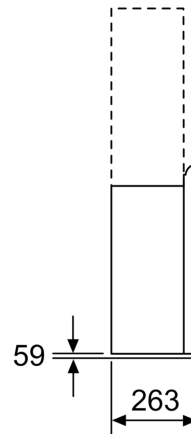

Технология установки: Wall-mounted
 Длина кабеля электропитания: 130.0 см
 Высота: 430 мм
 Минимальное расстояние над электрической варочной поверхностью: 450 мм
 Вес нетто: 25.2 кг
 Тип управления: Электронное
 Регулировка уровня мощности: 3-уровень + 2 Интенсив
 Максимальная мощность отвода воздуха: 394 м³/h
 Мощность в режиме циркуляции, интенсивная ступень: ... 404 м³/h
 Максимальная производительность в режиме циркуляции: 249 м³/h
 Мощность в режиме отвода воздуха, интенсивная ступень: 717 м³/h
 Maximum Air flow: 394 м³/h
 Количество ламп (шт): 2
 Уровень шума: 57 дБ (А) при 1 пВт
 Диаметр вытяжного патрубка: 120 / 150 мм
 Материал жироулавливающего фильтра: Моющийся алюминий
 EAN-код: 4242002946566
 Потребляемая мощность: 146 Вт
 Ток : 10 А
 Напряжение: 220-240 В
 Частота: 50; 60 Гц
 Тип штекера: Вилка Gardy с заземлением
 Типы установки: Для настенного монтажа
 Режимы отсрочки отключения: 1-99 мин

Серия 8, вытяжка для настенного монтажа, 90 см, черного цвета DWF97RU60

(1) Position of socket

Note the maximum thickness of the back panel.

measurements in mm

(1) Exhaust air

(2) Circulated air

(3) Air outlet – slot for exhaust air to be mounted facing down

measurements in mm

Appliance in circulated air mode without duct
Circulated air set required

measurements in mm

measurements in mm