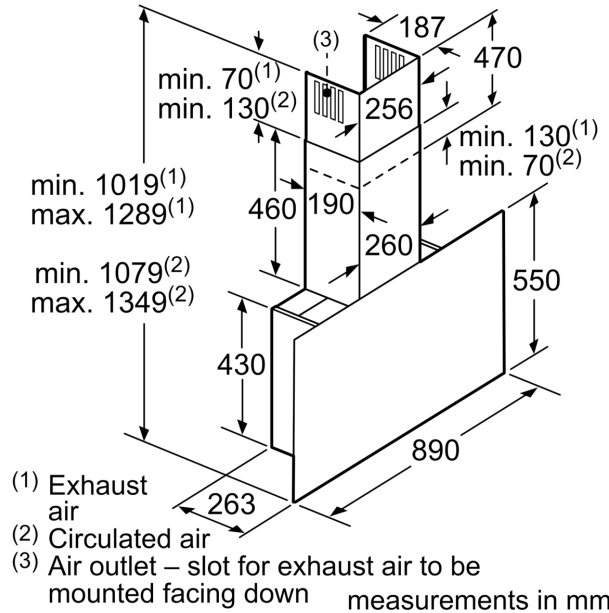

Технология установки: Wall-mounted
 Длина кабеля электропитания: 130.0 см
 Высота: 430 мм
 Минимальное расстояние над электрической варочной поверхностью: 450 мм
 Вес нетто: 25.2 кг
 Тип управления: Электронное
 Регулировка уровня мощности: 3-уровень + 2 Интенсив
 Максимальная мощность отвода воздуха: 394 м³/h
 Мощность в режиме циркуляции, интенсивная ступень: ... 404 м³/h
 Максимальная производительность в режиме циркуляции: 249 м³/h
 Мощность в режиме отвода воздуха, интенсивная ступень: 717 м³/h
 Maximum Air flow: 394 м³/h
 Количество ламп (шт): 2
 Уровень шума: 57 дБ (А) при 1 пВт
 Диаметр вытяжного патрубка: 120 / 150 мм
 Материал жироулавливающего фильтра: Моющийся алюминий
 EAN-код: 4242002946566
 Потребляемая мощность: 146 Вт
 Ток : 10 А
 Напряжение: 220-240 В
 Частота: 50; 60 Гц
 Тип штекера: Вилка Gardy с заземлением
 Типы установки: Для настенного монтажа
 Режимы отсрочки отключения: 1-99 мин

Серия 8, вытяжка для настенного монтажа, 90 см, черного цвета DWF97RU60

(1) Position of socket

Note the maximum thickness of the back panel.

measurements in mm

(1) Exhaust air

(2) Circulated air

(3) Air outlet – slot for exhaust air to be mounted facing down

measurements in mm

Appliance in circulated air mode without duct
Circulated air set required

measurements in mm

measurements in mm