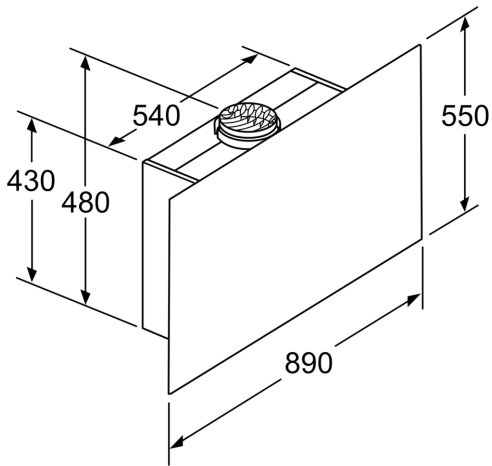

Технология установки: Wall-mounted
 Длина кабеля электропитания: 130.0 см
 Высота: 430 мм
 Минимальное расстояние над электрической варочной поверхностью: 450 мм
 Вес нетто: 25.2 кг
 Тип управления: Электронное
 Регулировка уровня мощности: 3-уровень + 2 Интенсив
 Максимальная мощность отвода воздуха: 394 м³/h
 Мощность в режиме циркуляции, интенсивная ступень: ... 404 м³/h
 Максимальная производительность в режиме циркуляции: 249 м³/h
 Мощность в режиме отвода воздуха, интенсивная ступень: 717 м³/h
 Maximum Air flow: 394 м³/h
 Количество ламп (шт): 2
 Уровень шума: 57 дБ (А) при 1 пВт
 Диаметр вытяжного патрубка: 120 / 150 мм
 Материал жироулавливающего фильтра: Моющийся алюминий
 EAN-код: 4242002946566
 Потребляемая мощность: 146 Вт
 Ток : 10 А
 Напряжение: 220-240 В
 Частота: 50; 60 Гц
 Тип штекера: Вилка Gardy с заземлением
 Типы установки: Для настенного монтажа
 Режимы отсрочки отключения: 1-99 мин

Серия 8, вытяжка для настенного монтажа, 90 см, черного цвета DWF97RU60

(1) Position of socket

Note the maximum thickness of the back panel.

measurements in mm

(1) Exhaust air

(2) Circulated air

(3) Air outlet – slot for exhaust air to be mounted facing down

measurements in mm

Appliance in circulated air mode without duct
Circulated air set required

measurements in mm

measurements in mm