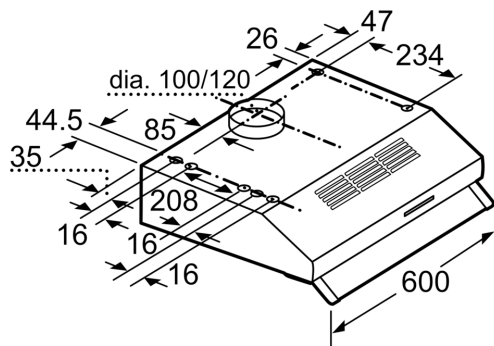

Серия 2, встроенный вытяжной шкаф, 60 см, Черный DNU636HQ

Встраиваемая кухонная вытяжка: сэкономьте места, поместив вытяжку под кухонный шкаф или на стену.

- 3-х скоростные опции уровня мощности в соответствии с вашим стилем приготовления и рецептами
- Варианты воздуховодов или воздухопроводов

Технология установки:Built-in/Built-under
Длина кабеля электропитания: 130.0 cm
Минимальное расстояние над электрической варочной поверхностью:650 мм
Минимальное расстояние над газовой варочной поверхностью:650 мм
Вес нетто:6.5 кг
Тип управления: Механическое
Регулировка уровня мощности:3 степени
Количество ламп (шт):2
Диаметр вытяжного патрубка: 120 мм
Материал жироулавливающего фильтра:Моющийся алюминий
EAN-код:4242005130641
Потребляемая мощность:252 Вт
Напряжение: 220-240 В
Частота: 50 Гц
Тип штекера:Вилка Gardy с заземлением
Типы установки:Встраиваемый под поверхность/корпус

**Серия 2, встроенный вытяжной
шкаф, 60 см, Черный
DNU636HQ**

measurements in mm