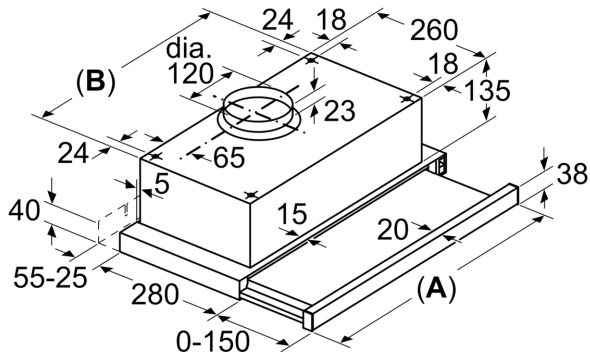

**Серия 2, телескопическая
вытяжка, 60 см, Черный
DFT63CA60Q**

DWZ1IX1G9 Настенная скоба

**Телескопическая кухонная вытяжка:
практично скрывается в кухонном
шкафу, обеспечивая блестящий вид на
кухне**

- **Silent:** максимальная производительность экстрактора с небольшим шумом
- **3-х скоростные опции уровня мощности в соответствии с вашим стилем приготовления и рецептами**
- **Варианты воздуховодов или воздухопроводов**

Технология установки: Pull-out
 Длина кабеля электропитания: 130.0 cm
 Необходимые размеры ниши для встраивания (ВхШхГ): . 135mm x 598.0mm x 264mm мм
 Минимальное расстояние над электрической варочной поверхностью:500 мм
 Минимальное расстояние над газовой варочной поверхностью:650 мм
 Вес нетто:6.8 кг
 Тип управления: Механическое
 Регулировка уровня мощности:3 степени
 Максимальная мощность отвода воздуха:300 m³/h
 Максимальная производительность в режиме циркуляции: 220 m³/h
 Maximum Air flow:300 m³/h
 Количество ламп (шт):2
 Уровень шума: 62 дБ (А) при 1 пВт
 Диаметр вытяжного патрубка: 150 мм
 Материал жироулавливающего фильтра:Моющийся алюминий
 EAN-код:4242002985091
 Потребляемая мощность:181 Вт
 Напряжение: 220-240 В
 Частота: 50 Гц
 Тип штекера:Вилка Gardy с заземлением
 Типы установки: Встраиваемый

4 242002 985091

**Серия 2, телескопическая
вытяжка, 60 см, Черный
DFT63CA60Q**

measurements in mm

Hood Type	A	B	Hood Type	A	B
450	448	348	700	698	598
500	498	398	800	798	698
550	548	448	900	898	798
600	598	498			