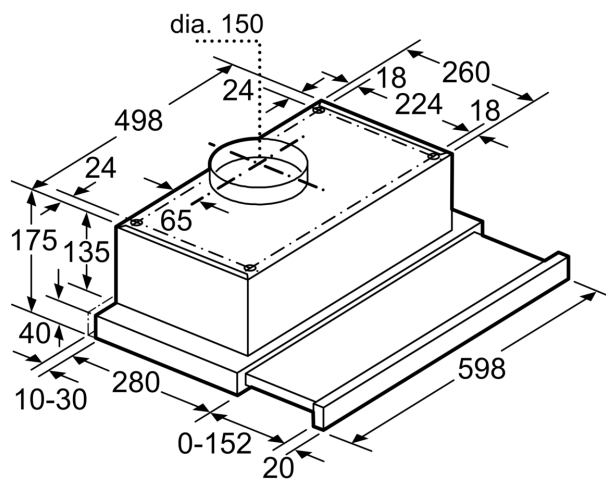

**Серия 2, телескопическая
вытяжка, 60 см, Белый
DFT63CA20Q**

DHZ2900 Угольный фильтр
DWZ11X1G9 Настенная скоба

**Телескопическая кухонная вытяжка:
практично скрывается в кухонном
шкафу, обеспечивая блестящий вид на
кухне**

Технология установки: Pull-out
 Длина кабеля электропитания: 130.0 cm
 Необходимые размеры ниши для встраивания (ВхШхГ): . 135mm x 598.0mm x 264mm мм
 Минимальное расстояние над электрической варочной поверхностью:500 мм
 Минимальное расстояние над газовой варочной поверхностью:650 мм
 Вес нетто:6.8 кг
 Тип управления: Механическое
 Регулировка уровня мощности:3 степени
 Максимальная мощность отвода воздуха:300 m³/h
 Максимальная производительность в режиме циркуляции: 220 m³/h
 Maximum Air flow:300 m³/h
 Количество ламп (шт):2
 Уровень шума: 62 дБ (А) при 1 пВт
 Диаметр вытяжного патрубка: 150 мм
 Материал жироулавливающего фильтра:Моющийся алюминий
 EAN-код:4242002985213
 Потребляемая мощность:181 Вт
 Напряжение: 220-240 В
 Частота: 50 Гц
 Тип штекера:Вилка Gardy с заземлением
 Типы установки: Встраиваемый

**Серия 2, телескопическая
вытяжка, 60 см, Белый
DFT63CA20Q**

measurements in mm