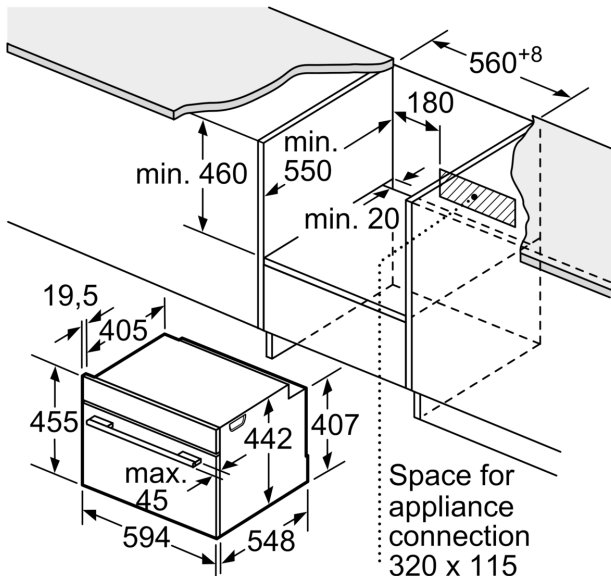

**Серия 8, Компактный встроенный
духовой шкаф с микроволнами, 60
х 45 см, Черный
SMG636BB1**

Дополнительная функция:Микрокомби - микроволны в комбинации с режимами нагрева
Тип управления:Электронное
Размеры (ВхШхГ):455 х 594 х 548 мм
Размеры рабочей камеры: 237.0 х 480 х 392.0 мм
Длина кабеля электропитания: 150.0 см
Вес нетто:35.3 кг
Вес брутто: 37.6 кг
EAN-код:4242002807423
Максимальная мощность микроволновой печи:900 Вт
Потребляемая мощность:3600 Вт
Ток :16 А
Напряжение: 220-240 В
Частота:60; 50 Гц
Тип штекера:Вилка GARDY с заземлением
Аксессуары в комплекте: 1 х Комбинированная решетка, 1 х Универсальный противень

**Серия 8, Компактный встроенный
духовой шкаф с микроволнами, 60
x 45 см, Черный
CMG636BB1**

measurements in mm

measurements in mm

Installation with a hob.

measurements in mm

If the compact appliance will be installed underneath a hob, the following worktop thicknesses (including substructure if necessary) must be taken into account.

Hob type	min. worktop thickness	
	fitted	flush
Induction hob	42 mm	43 mm
Full surface Induction hob	52 mm	53 mm
Gas hob	32 mm	43 mm
Electric hob	32 mm	35 mm