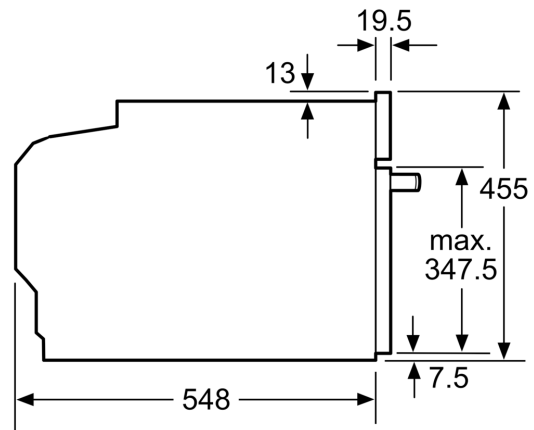

**Серия 8, Компактный встроенный
духовой шкаф с микроволнами, 60
х 45 см, Черный
SMG636BB1**

Дополнительная функция:Микрокомби - микроволны в комбинации с режимами нагрева
Тип управления:Электронное
Размеры (ВхШхГ):455 х 594 х 548 мм
Размеры рабочей камеры: 237.0 х 480 х 392.0 мм
Длина кабеля электропитания: 150.0 см
Вес нетто:35.3 кг
Вес брутто: 37.6 кг
EAN-код:4242002807423
Максимальная мощность микроволновой печи:900 Вт
Потребляемая мощность:3600 Вт
Ток :16 А
Напряжение: 220-240 В
Частота:60; 50 Гц
Тип штекера:Вилка GARDY с заземлением
Аксессуары в комплекте: 1 х Комбинированная решетка, 1 х Универсальный противень

**Серия 8, Компактный встроенный
духовой шкаф с микроволнами, 60
x 45 см, Черный
CMG636BB1**

measurements in mm

measurements in mm

Installation with a hob.

measurements in mm

If the compact appliance will be installed underneath a hob, the following worktop thicknesses (including substructure if necessary) must be taken into account.

Hob type	min. worktop thickness	
	fitted	flush
Induction hob	42 mm	43 mm
Full surface Induction hob	52 mm	53 mm
Gas hob	32 mm	43 mm
Electric hob	32 mm	35 mm