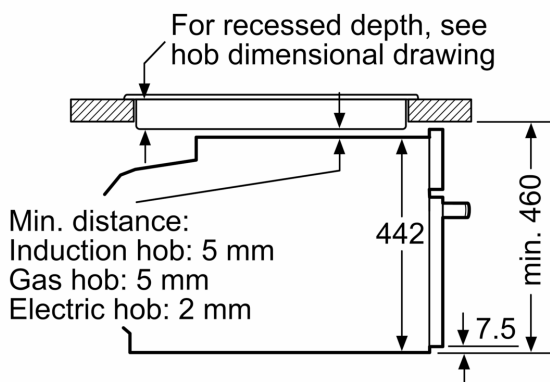

**Серия 8, Компактный встроенный
духовой шкаф с микроволнами, 60
х 45 см, Черный
SMG636BB1**

Дополнительная функция:Микрокомби - микроволны в комбинации с режимами нагрева
Тип управления:Электронное
Размеры (ВхШхГ):455 х 594 х 548 мм
Размеры рабочей камеры: 237.0 х 480 х 392.0 мм
Длина кабеля электропитания: 150.0 см
Вес нетто:35.3 кг
Вес брутто: 37.6 кг
EAN-код:4242002807423
Максимальная мощность микроволновой печи:900 Вт
Потребляемая мощность:3600 Вт
Ток :16 А
Напряжение: 220-240 В
Частота:60; 50 Гц
Тип штекера:Вилка GARDY с заземлением
Аксессуары в комплекте: 1 х Комбинированная решетка, 1 х Универсальный противень

**Серия 8, Компактный встроенный
духовой шкаф с микроволнами, 60
x 45 см, Черный
CMG636BB1**

measurements in mm

measurements in mm

Installation with a hob.

measurements in mm

If the compact appliance will be installed underneath a hob, the following worktop thicknesses (including substructure if necessary) must be taken into account.

Hob type	min. worktop thickness	
	fitted	flush
Induction hob	42 mm	43 mm
Full surface Induction hob	52 mm	53 mm
Gas hob	32 mm	43 mm
Electric hob	32 mm	35 mm