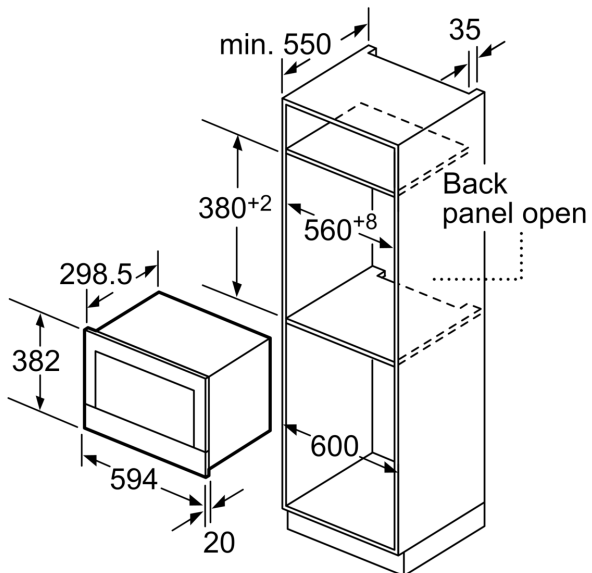

measurements in mm