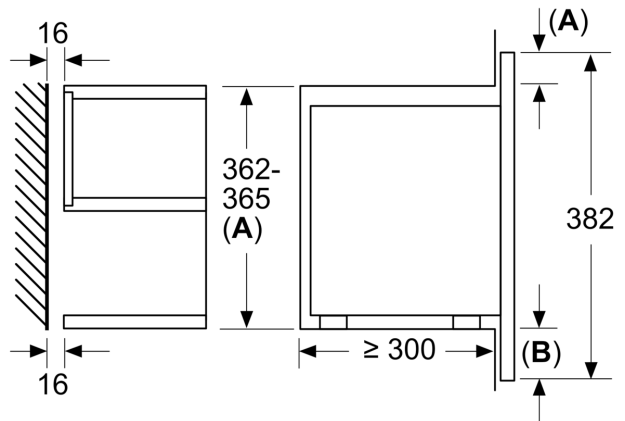

Дополнительная функция: Микроволны
Тип управления: Электронное
Размеры (ВхШхГ): 382 х 594 х 318 мм
Размеры рабочей камеры: 220 х 350 х 270 мм
Длина кабеля электропитания: 150.0 см
Вес нетто: 16.7 кг
Вес брутто: 18.9 кг
EAN-код: 4242002813752
Максимальная мощность микроволновой печи: 900 Вт
Потребляемая мощность: 1220 Вт
Ток : 10 А
Напряжение: 220-240 В
Частота: 50; 60 Гц
Тип штекера: Вилка Gardy с заземлением

**Серия 8, встроенная
микроволновая печь, 60 x 38 см,
Черный
BFL634GB1**

**Встраиваемая микроволновая печь с
объемом 38 см. Возможности:
разморозка, разогрев, идеальный
процесс приготовления пищи.**

-
- LED-освещение
 - Размер прибора (ВхШхГ) : 382 мм x 594 мм x 318 мм
 - Установочные размеры (ВхШхГ): 560 мм - 568 мм x 362 мм - 382 мм x 300 мм
 - Длина сетевого кабеля: 150 см

Дизайн:

Комфорт:

Комфорт / Безопасность:

Техническая информация:

**Серия 8, встроенная
микроволновая печь, 60 x 38 см,
Черный
BFL634GB1**

measurements in mm

A: Back panel open

measurements in mm

A: Overhang at top:

Recess 362: 6 mm

Recess 365: 3 mm

B: Overhang at bottom: 14 mm

measurements in mm