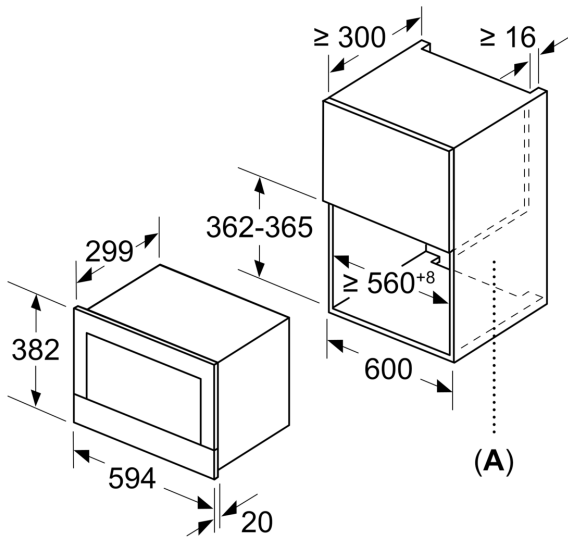

Дополнительная функция: Микроволны
Тип управления: Электронное
Размеры (ВхШхГ): 382 х 594 х 318 мм
Размеры рабочей камеры: 220 х 350 х 270 мм
Длина кабеля электропитания: 150.0 см
Вес нетто: 16.7 кг
Вес брутто: 18.9 кг
EAN-код: 4242002813752
Максимальная мощность микроволновой печи: 900 Вт
Потребляемая мощность: 1220 Вт
Ток : 10 А
Напряжение: 220-240 В
Частота: 50; 60 Гц
Тип штекера: Вилка Gardy с заземлением

**Серия 8, встроенная
микроволновая печь, 60 x 38 см,
Черный
BFL634GB1**

**Встраиваемая микроволновая печь с
объемом 38 см. Возможности:
разморозка, разогрев, идеальный
процесс приготовления пищи.**

-
- LED-освещение
 - Размер прибора (ВхШхГ) : 382 мм x 594 мм x 318 мм
 - Установочные размеры (ВхШхГ): 560 мм - 568 мм x 362 мм - 382 мм x 300 мм
 - Длина сетевого кабеля: 150 см

Дизайн:

Комфорт:

Комфорт / Безопасность:

Техническая информация:

**Серия 8, встроенная
микроволновая печь, 60 x 38 см,
Черный
BFL634GB1**

measurements in mm

A: Back panel open

measurements in mm