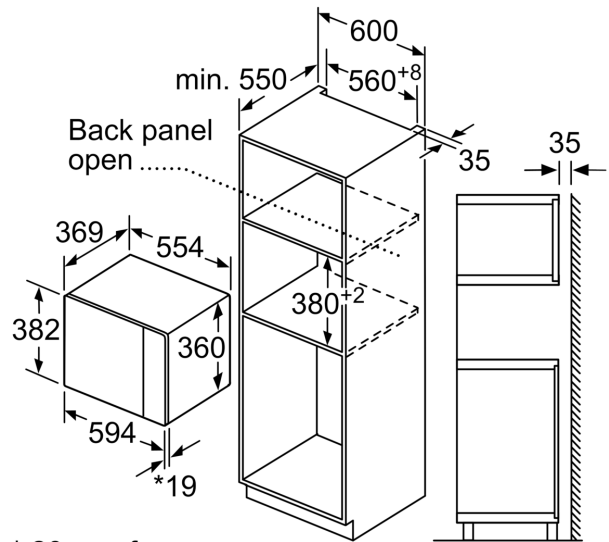

#### **Размеры:**

- Размер прибора (ВхШхГ) : 382 мм x 594 мм x 388 мм
- Установочные размеры (ВхШхГ): 560 мм - 568 мм x 362 мм - 382 мм x 300 мм
- "Пожалуйста, укажите размеры встраивания , приведенные в монтажном чертеже"

**Серия 6, встроенная  
микроволновая печь, 59 x 38 см,  
Нержавеющая сталь  
BFL554MS0**

Microwave,  
corner installation

Measurements in mm

\* 20 mm for  
metal fascia

measurements in mm

\* 20 mm for metal fascia

measurements in mm