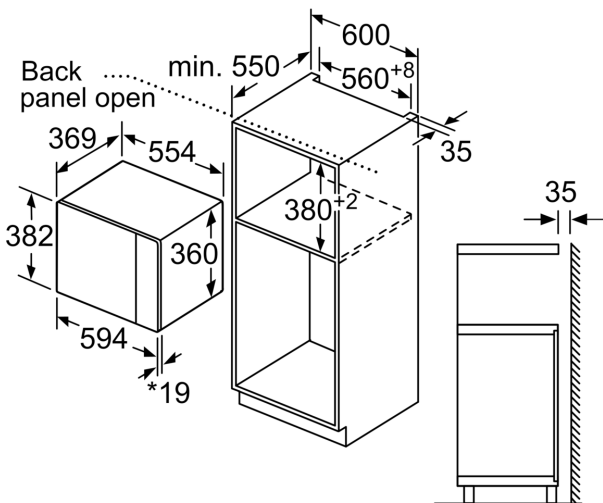

#### **Размеры:**

- Размер прибора (ВхШхГ) : 382 мм x 594 мм x 388 мм
- Установочные размеры (ВхШхГ): 560 мм - 568 мм x 362 мм - 382 мм x 300 мм
- "Пожалуйста, укажите размеры встраивания , приведенные в монтажном чертеже"

**Серия 6, встроенная  
микроволновая печь, 59 x 38 см,  
Нержавеющая сталь  
BFL554MS0**

Microwave,  
corner installation

Measurements in mm

\* 20 mm for  
metal fascia

measurements in mm

\* 20 mm for metal fascia

measurements in mm