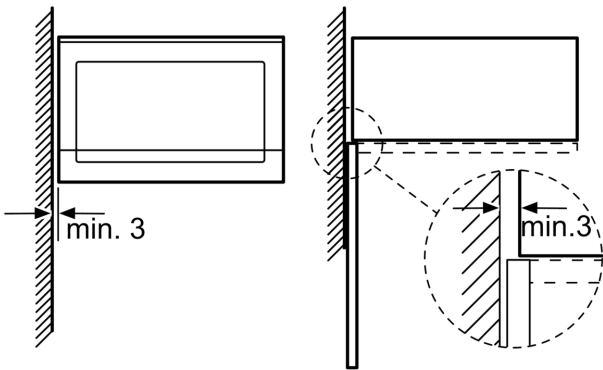

#### **Комфорт:**

- LED
- E
- Легкая в управлении программа: простая, беспроблемная установка
- cookControl, 7
- Функция памяти (1 setting)
- LED-освещение
- Стеклоподнос диаметром 31.5 см
- дверь открывается со стороны, петли слева

#### **Размеры:**

- Размер прибора (ВхШхГ) : 382 мм x 594 мм x 388 мм
- Установочные размеры (ВхШхГ): 560 мм - 568 мм x 362 мм - 382 мм x 300 мм
- "Пожалуйста, укажите размеры встраивания , приведенные в монтажном чертеже"

**Серия 6, встроенная  
микроволновая печь, 59 x 38 см,  
Нержавеющая сталь  
BFL554MS0**

Microwave,  
corner installation

Measurements in mm

\* 20 mm for  
metal fascia

measurements in mm

\* 20 mm for metal fascia