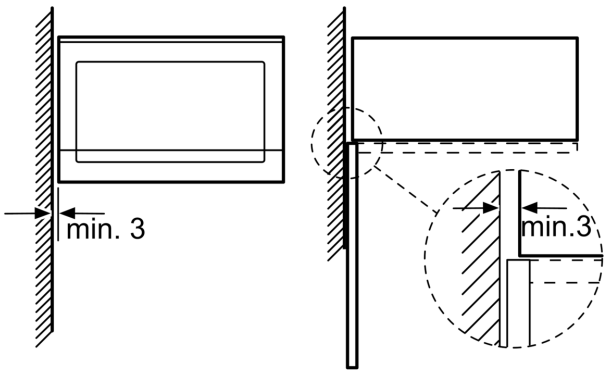

Дизайн:

Комфорт:

- LED
- E
- Легкая в управлении программа: простая, беспроблемная установка
- cookControl, 7
- Функция памяти (1 setting)
- LED-освещение
- Стеклоподнос диаметром 25.5 см
- дверь открывается со стороны, петли слева

Принадлежности:

- 1 x Вращающаяся подставка, 1 x решетка

Комфорт / Безопасность:

- Защитное отключение
- Кнопка Пуск / Стоп
- Вентилятор
- Длина сетевого кабеля: 150 см
- 1.27 кВт
- 220 - 230 V
- Прибор для встраивания в верхний шкаф шириной 60см

Размеры:

- Размер прибора (ВxШxГ) : 382 мм x 594 мм x 317 мм
- Установочные размеры (ВxШxГ): 560 мм - 568 мм x 362 мм - 382 мм x 300 мм
- "Пожалуйста, укажите размеры встраивания , приведенные в монтажном чертеже"

**Серия 6, встроенная
микроволновая печь, 60 x 38 см,
Белый
BFL524MW0**

Microwave,
corner installation

Measurements in mm

* 20 mm for metal fascia

measurements in mm

Measurements in mm

A: 20 mm for metal fascia
B: Back panel open