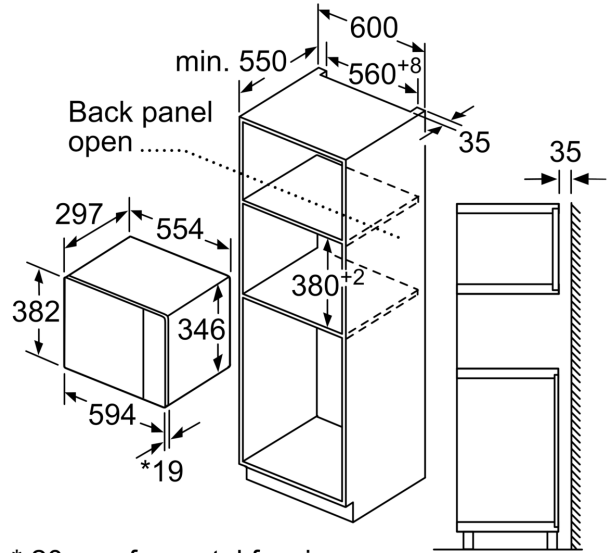

**Серия 6, встроенная
микроволновая печь, 60 x 38 см,
Белый
BFL524MW0**

Дополнительная функция: Микроволны
Тип управления: Электронное
Размеры (ВхШхГ): 382 x 594 x 317 мм
Размеры рабочей камеры: 201.0 x 308.0 x 282.0 мм
Длина кабеля электропитания: 130.0 см
Вес нетто: 16.9 кг
Вес брутто: 19.2 кг
EAN-код: 4242005039104
Максимальная мощность микроволновой печи: 800 Вт
Потребляемая мощность: 1270 Вт
Ток : 10 А
Напряжение: 220-230 В
Частота: 50 Гц
Тип штекера: Вилка Gardy с заземлением
Аксессуары в комплекте: 1 x Вращающаяся подставка

Дизайн:

Комфорт:

- LED
- E
- Легкая в управлении программа: простая, беспроблемная установка
- cookControl, 7
- Функция памяти (1 setting)
- LED-освещение
- Стеклоподнос диаметром 25.5 см
- дверь открывается со стороны, петли слева

Размеры:

- Размер прибора (ВxШxГ) : 382 мм x 594 мм x 317 мм
- Установочные размеры (ВxШxГ): 560 мм - 568 мм x 362 мм - 382 мм x 300 мм
- "Пожалуйста, укажите размеры встраивания , приведенные в монтажном чертеже"

**Серия 6, встроенная
микроволновая печь, 60 x 38 см,
Белый
BFL524MW0**

Microwave,
corner installation

Measurements in mm

* 20 mm for metal fascia

measurements in mm

Measurements in mm

A: 20 mm for metal fascia
B: Back panel open