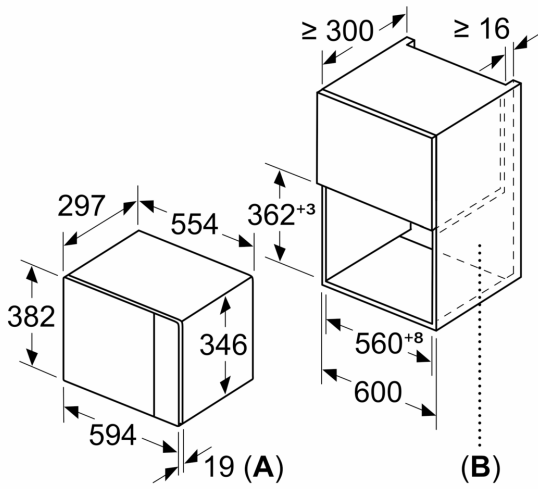

**Серия 6, встроенная
микроволновая печь, 60 x 38 см,
Белый
BFL524MW0**

Дополнительная функция: Микроволны
Тип управления: Электронное
Размеры (ВхШхГ): 382 x 594 x 317 мм
Размеры рабочей камеры: 201.0 x 308.0 x 282.0 мм
Длина кабеля электропитания: 130.0 см
Вес нетто: 16.9 кг
Вес брутто: 19.2 кг
EAN-код: 4242005039104
Максимальная мощность микроволновой печи: 800 Вт
Потребляемая мощность: 1270 Вт
Ток : 10 А
Напряжение: 220-230 В
Частота: 50 Гц
Тип штекера: Вилка Gardy с заземлением
Аксессуары в комплекте: 1 x Вращающаяся подставка

Дизайн:

Комфорт:

- LED
- E
- Легкая в управлении программа: простая, беспроблемная установка
- cookControl, 7
- Функция памяти (1 setting)
- LED-освещение
- Стеклоподнос диаметром 25.5 см
- дверь открывается со стороны, петли слева

Размеры:

- Размер прибора (ВxШxГ) : 382 мм x 594 мм x 317 мм
- Установочные размеры (ВxШxГ): 560 мм - 568 мм x 362 мм - 382 мм x 300 мм
- "Пожалуйста, укажите размеры встраивания , приведенные в монтажном чертеже"

**Серия 6, встроенная
микроволновая печь, 60 x 38 см,
Белый
BFL524MW0**

Microwave,
corner installation

Measurements in mm

* 20 mm for metal fascia

measurements in mm

Measurements in mm

A: 20 mm for metal fascia
B: Back panel open