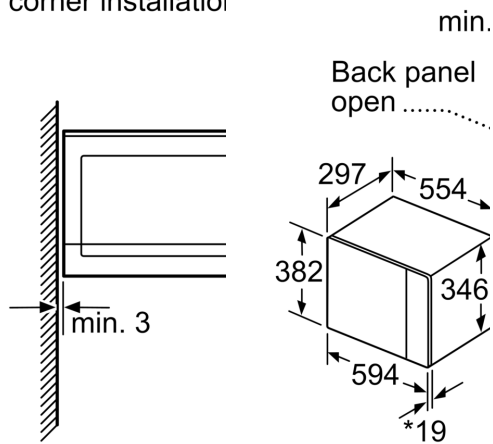

#### **Комфорт:**

- LED
- E
- Легкая в управлении программа: простая, беспроблемная установка
- cookControl, 7
- Функция памяти (1 setting)
- LED-освещение
- Стеклоподнос диаметром 25.5 см
- дверь открывается со стороны, петли слева

#### **Комфорт / Безопасность:**

- Защитное отключение
- Кнопка Пуск / Стоп
- Вентилятор
- Длина сетевого кабеля: 150 см
- 1.27 кВт
- 220 - 230 V
- Прибор для встраивания в верхний шкаф шириной 60см

#### **Размеры:**

- Размер прибора (ВxШxГ) : 382 мм x 594 мм x 317 мм
- Установочные размеры (ВxШxГ): 560 мм - 568 мм x 362 мм - 382 мм x 300 мм
- "Пожалуйста, укажите размеры встраивания , приведенные в монтажном чертеже"

**Серия 6, встроенная  
микроволновая печь, 60 x 38 см,  
Нержавеющая сталь  
BFL524MS0**

Microwave,  
corner installation

Measurements in

\* 20 mm for metal

**A:** 20 mm for metal  
**B:** Back panel open