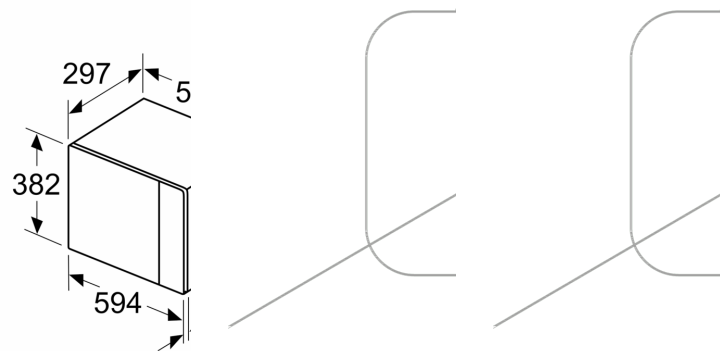

#### **Размеры:**

- Размер прибора (ВxШxГ) : 382 мм x 594 мм x 317 мм
- Установочные размеры (ВxШxГ): 560 мм - 568 мм x 362 мм - 382 мм x 300 мм
- "Пожалуйста, укажите размеры встраивания , приведенные в монтажном чертеже"

**Серия 6, встроенная  
микроволновая печь, 60 x 38 см,  
Нержавеющая сталь  
BFL524MS0**

Microwave,  
corner installation

Measurements in

\* 20 mm for metal

**A:** 20 mm for metal  
**B:** Back panel open