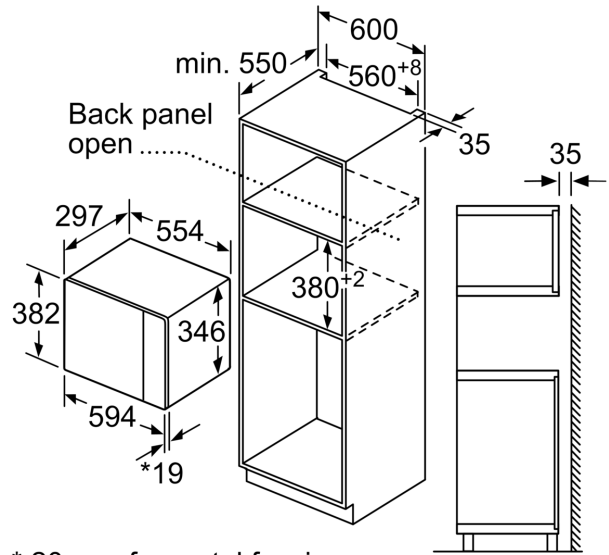

**Серия 6, встроенная
микроволновая печь, 60 x 38 см,
Черный
BFL524MB0**

Дополнительная функция: Микроволны
Тип управления: Электронное
Размеры (ВхШхГ): 382 x 594 x 317 мм
Размеры рабочей камеры: 201.0 x 308.0 x 282.0 мм
Длина кабеля электропитания: 130.0 см
Вес нетто: 16.7 кг
Вес брутто: 19.0 кг
EAN-код: 4242005038763
Максимальная мощность микроволновой печи: 800 Вт
Потребляемая мощность: 1270 Вт
Ток : 10 А
Напряжение: 220-230 В
Частота: 50 Гц
Тип штекера: Вилка Gardy с заземлением
Аксессуары в комплекте: 1 x Вращающаяся подставка

Дизайн:

Комфорт:

- LED
- E
- Легкая в управлении программа: простая, беспроблемная установка
- cookControl, 7
- Функция памяти (1 setting)
- LED-освещение
- Стеклоподнос диаметром 25.5 см
- дверь открывается со стороны, петли слева

Размеры:

- Размер прибора (ВxШxГ) : 382 мм x 594 мм x 317 мм
- Установочные размеры (ВxШxГ): 560 мм - 568 мм x 362 мм - 382 мм x 300 мм
- "Пожалуйста, укажите размеры встраивания , приведенные в монтажном чертеже"

**Серия 6, встроенная
микроволновая печь, 60 x 38 см,
Черный
BFL524MB0**

Microwave,
corner installation

Measurements in mm

* 20 mm for metal fascia

measurements in mm

Measurements in mm

A: 20 mm for metal fascia
B: Back panel open