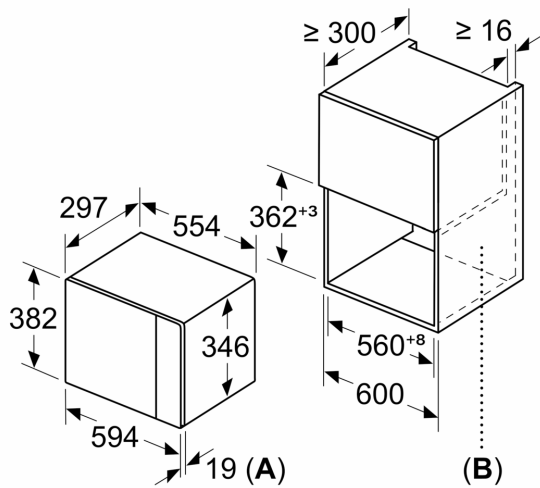

**Серия 6, встроенная
микроволновая печь, 60 x 38 см,
Черный
BFL524MB0**

Дополнительная функция: Микроволны
Тип управления: Электронное
Размеры (ВхШхГ): 382 x 594 x 317 мм
Размеры рабочей камеры: 201.0 x 308.0 x 282.0 мм
Длина кабеля электропитания: 130.0 см
Вес нетто: 16.7 кг
Вес брутто: 19.0 кг
EAN-код: 4242005038763
Максимальная мощность микроволновой печи: 800 Вт
Потребляемая мощность: 1270 Вт
Ток : 10 А
Напряжение: 220-230 В
Частота: 50 Гц
Тип штекера: Вилка Gardy с заземлением
Аксессуары в комплекте: 1 x Вращающаяся подставка

Дизайн:

Комфорт:

- LED
- E
- Легкая в управлении программа: простая, беспроблемная установка
- cookControl, 7
- Функция памяти (1 setting)
- LED-освещение
- Стеклоподнос диаметром 25.5 см
- дверь открывается со стороны, петли слева

Размеры:

- Размер прибора (ВxШxГ) : 382 мм x 594 мм x 317 мм
- Установочные размеры (ВxШxГ): 560 мм - 568 мм x 362 мм - 382 мм x 300 мм
- "Пожалуйста, укажите размеры встраивания , приведенные в монтажном чертеже"

**Серия 6, встроенная
микроволновая печь, 60 x 38 см,
Черный
BFL524MB0**

Microwave,
corner installation

Measurements in mm

* 20 mm for metal fascia

measurements in mm

Measurements in mm

A: 20 mm for metal fascia
B: Back panel open