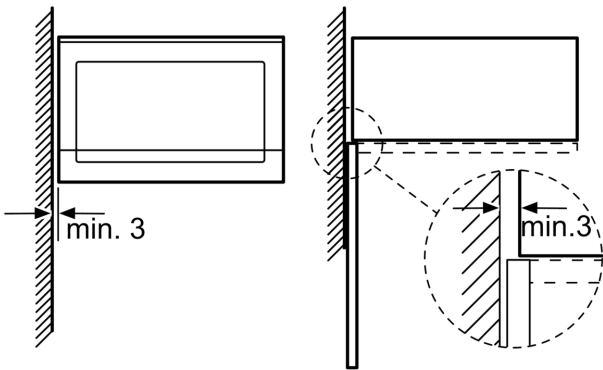

Дизайн:

Комфорт:

- LED
- E
- Легкая в управлении программа: простая, беспроблемная установка
- cookControl, 7
- Функция памяти (1 setting)
- LED-освещение
- Стеклоподнос диаметром 25.5 см
- дверь открывается со стороны, петли слева

Принадлежности:

- 1 x Вращающаяся подставка, 1 x решетка

Комфорт / Безопасность:

- Защитное отключение
- Кнопка Пуск / Стоп
- Вентилятор
- Длина сетевого кабеля: 150 см
- 1.27 кВт
- 220 - 230 V
- Прибор для встраивания в верхний шкаф шириной 60см

Размеры:

- Размер прибора (ВxШxГ) : 382 мм x 594 мм x 317 мм
- Установочные размеры (ВxШxГ): 560 мм - 568 мм x 362 мм - 382 мм x 300 мм
- "Пожалуйста, укажите размеры встраивания , приведенные в монтажном чертеже"

**Серия 6, встроенная
микроволновая печь, 60 x 38 см,
Черный
BFL524MB0**

Microwave,
corner installation

Measurements in mm

* 20 mm for metal fascia

measurements in mm

Measurements in mm

A: 20 mm for metal fascia
B: Back panel open