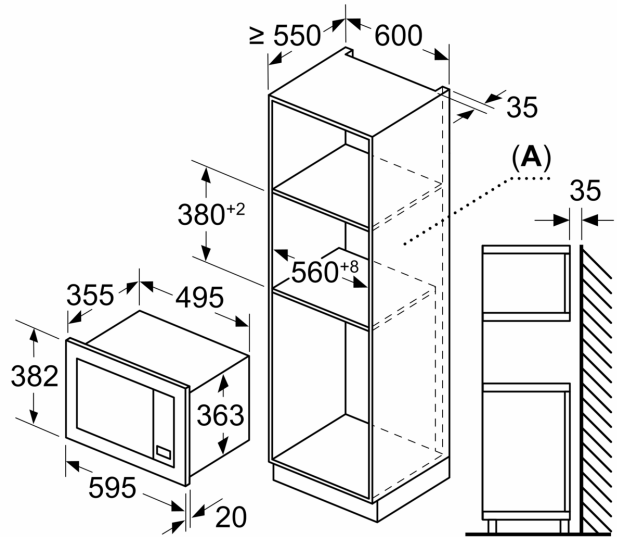

**Серия 2, встроенная
микроволновая печь, 59 x 38 см,
Белый
BEL653MW3**

Дополнительная функция: Микроволны
Тип управления: Электронное
Размеры (ВхШхГ): 385 x 595 x 375 мм
Размеры рабочей камеры: 205.0 x 310 x 334.0 мм
Длина кабеля электропитания: 130.0 см
Вес нетто: 14.7 кг
Вес брутто: 17.8 кг
EAN-код: 4242005290734
Максимальная мощность микроволновой печи: 800 Вт
Потребляемая мощность: 1270 Вт
Ток : 10 А
Напряжение: 220-230 В
Частота: 50 Гц
Тип штекера: Вилка Gardy с заземлением

- 220 - 230 V

Размеры:

- Размер прибора (ВхШхГ) : 385 мм x 595 мм x 375 мм

- Установочные размеры (ВхШхГ): 560 мм - 568 мм x 362 мм - 382
мм x 300 мм

- "Пожалуйста, укажите размеры встраивания , приведенные в
монтажном чертеже"

Серия 2, встроенная
микроволновая печь, 59 x 38 см,
Белый
BEL653MW3

measurements in mm
 Installation of a 25L microwave in a
 high cupboard

A: Overhang at top: 1 mm
B: Overhang at bottom: 1 mm

measurements in mm