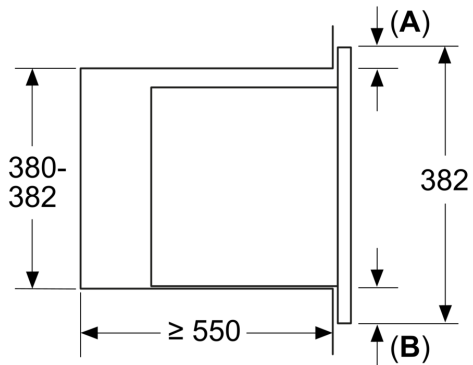

**Серия 2, встроенная
микроволновая печь, 59 x 38 см,
Белый
BEL653MW3**

Дополнительная функция: Микроволны
Тип управления: Электронное
Размеры (ВхШхГ): 385 x 595 x 375 мм
Размеры рабочей камеры: 205.0 x 310 x 334.0 мм
Длина кабеля электропитания: 130.0 см
Вес нетто: 14.7 кг
Вес брутто: 17.8 кг
EAN-код: 4242005290734
Максимальная мощность микроволновой печи: 800 Вт
Потребляемая мощность: 1270 Вт
Ток : 10 А
Напряжение: 220-230 В
Частота: 50 Гц
Тип штекера: Вилка Gardy с заземлением

- 220 - 230 V

Размеры:

- Размер прибора (ВхШхГ) : 385 мм x 595 мм x 375 мм

- Установочные размеры (ВхШхГ): 560 мм - 568 мм x 362 мм - 382
мм x 300 мм

- "Пожалуйста, укажите размеры встраивания , приведенные в
монтажном чертеже"

Серия 2, встроенная
микроволновая печь, 59 x 38 см,
Белый
BEL653MW3

measurements in mm
 Installation of a 25L microwave in a
 high cupboard

A: Overhang at top: 1 mm
B: Overhang at bottom: 1 mm

measurements in mm