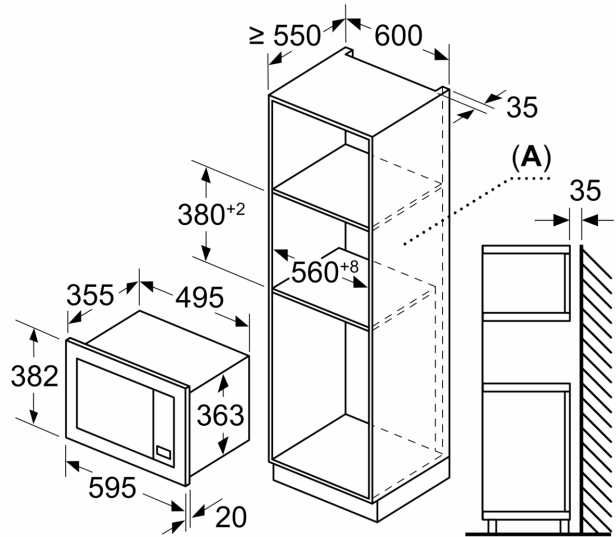

**Серия 2, встроенная
микроволновая печь, 59 x 38 см,
Черный
BEL653MB3**

Дополнительная функция: Микроволны
Тип управления: Электронное
Размеры (ВхШхГ): 382 x 595 x 375 мм
Размеры рабочей камеры: 205.0 x 310 x 334.0 мм
Длина кабеля электропитания: 130.0 см
Вес нетто: 14.6 кг
Вес брутто: 17.7 кг
EAN-код: 4242005290765
Максимальная мощность микроволновой печи: 800 Вт
Потребляемая мощность: 1270 Вт
Ток : 10 А
Напряжение: 220-230 В
Частота: 50 Гц
Тип штекера: Вилка Gardy с заземлением

- 220 - 230 V

Размеры:

- Размер прибора (ВхШхГ) : 382 мм x 595 мм x 375 мм

- Установочные размеры (ВхШхГ): 560 мм - 568 мм x 362 мм - 382
мм x 300 мм

- "Пожалуйста, укажите размеры встраивания , приведенные в
монтажном чертеже"

Серия 2, встроенная
микроволновая печь, 59 x 38 см,
Черный
BEL653MB3

measurements in mm
 Installation of a 25L microwave in a
 high cupboard

A: Overhang at top: 1 mm
B: Overhang at bottom: 1 mm

measurements in mm