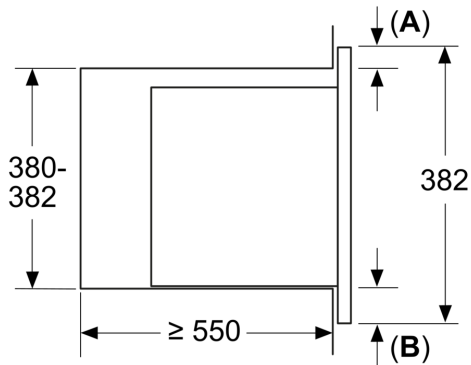

**Серия 2, встроенная
микроволновая печь, 59 x 38 см,
Черный
BEL653MB3**

Дополнительная функция: Микроволны
Тип управления: Электронное
Размеры (ВхШхГ): 382 x 595 x 375 мм
Размеры рабочей камеры: 205.0 x 310 x 334.0 мм
Длина кабеля электропитания: 130.0 см
Вес нетто: 14.6 кг
Вес брутто: 17.7 кг
EAN-код: 4242005290765
Максимальная мощность микроволновой печи: 800 Вт
Потребляемая мощность: 1270 Вт
Ток : 10 А
Напряжение: 220-230 В
Частота: 50 Гц
Тип штекера: Вилка Gardy с заземлением

- 220 - 230 V

Размеры:

- Размер прибора (ВхШхГ) : 382 мм x 595 мм x 375 мм

- Установочные размеры (ВхШхГ): 560 мм - 568 мм x 362 мм - 382
мм x 300 мм

- "Пожалуйста, укажите размеры встраивания , приведенные в
монтажном чертеже"

Серия 2, встроенная
микроволновая печь, 59 x 38 см,
Черный
BEL653MB3

measurements in mm
 Installation of a 25L microwave in a
 high cupboard

A: Overhang at top: 1 mm
B: Overhang at bottom: 1 mm

measurements in mm