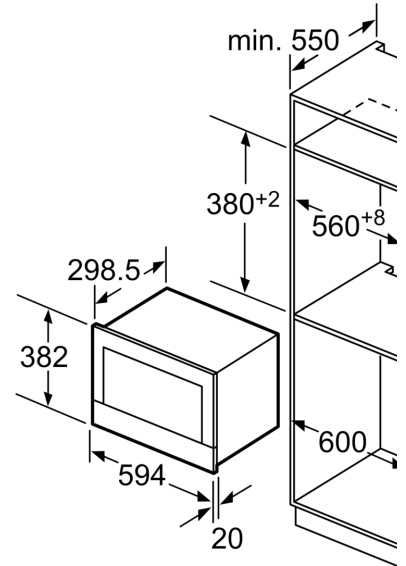

**Серия 8, встроенная
микроволновая печь, 60 x 38 см,
Нержавеющая сталь
BEL634GS1**

1 x Стеклопакет

HEZ6TCC0 :
HEZG9AS00S Адаптер

**Встраиваемая микроволновая печь с
объемом 38 см. Возможности:
разморозка, разогрев, идеальный
процесс приготовления пищи.**

Дополнительная функция: Гриль
Тип управления: Электронное
Размеры (ВхШхГ): 382 x 594 x 318 мм
Размеры рабочей камеры: 220 x 350 x 270 мм
Длина кабеля электропитания: 150,0 см
Вес нетто: 18,7 кг
Вес брутто: 20,9 кг
EAN-код: 4242002813608
Максимальная мощность микроволновой печи: 900 Вт
Потребляемая мощность: 1990 Вт
Ток : 10 А
Напряжение: 220-240 В
Частота: 50; 60 Гц
Тип штекера: Вилка Gardy с заземлением
Аксессуары в комплекте: 1 x Стеклопакет

**Серия 8, встроенная
микроволновая печь, 60 x 38 см,
Нержавеющая сталь
BEL634GS1**

measurements in mm

A: Back panel open

measurements in mm

A: Overhang at top:
Recess 362: 6 mm
Recess 365: 3 mm
B: Overhang at bottom: 14 mm