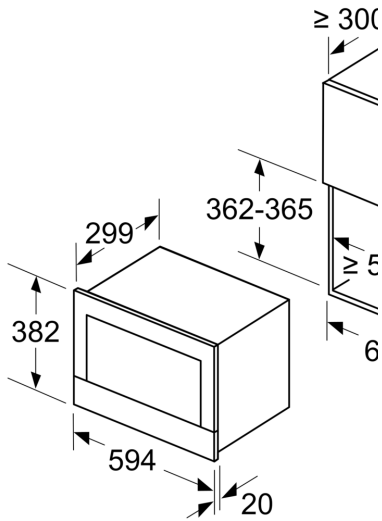

**Серия 8, встроенная
микроволновая печь, 60 x 38 см,
Нержавеющая сталь
BEL634GS1**

1 x Стеклопакет

HEZ6TCC0 :
HEZG9AS00S Адаптер

**Встраиваемая микроволновая печь с
объемом 38 см. Возможности:
разморозка, разогрев, идеальный
процесс приготовления пищи.**

Дополнительная функция: Гриль
Тип управления: Электронное
Размеры (ВхШхГ): 382 x 594 x 318 мм
Размеры рабочей камеры: 220 x 350 x 270 мм
Длина кабеля электропитания: 150,0 см
Вес нетто: 18,7 кг
Вес брутто: 20,9 кг
EAN-код: 4242002813608
Максимальная мощность микроволновой печи: 900 Вт
Потребляемая мощность: 1990 Вт
Ток : 10 А
Напряжение: 220-240 В
Частота: 50; 60 Гц
Тип штекера: Вилка Gardy с заземлением
Аксессуары в комплекте: 1 x Стеклопакет

**Серия 8, встроенная
микроволновая печь, 60 x 38 см,
Нержавеющая сталь
BEL634GS1**

measurements in mm

A: Back panel open

measurements in mm

A: Overhang at top:
Recess 362: 6 mm
Recess 365: 3 mm
B: Overhang at bottom: 14 mm