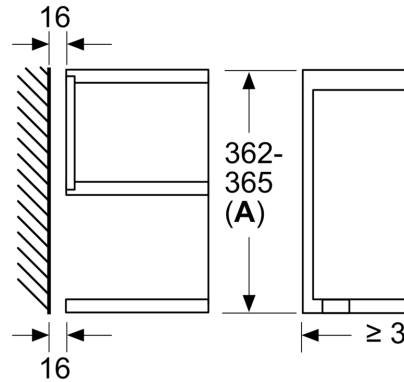

**Серия 8, встроенная
микроволновая печь, 60 x 38 см,
Нержавеющая сталь
BEL634GS1**

1 x Стеклопакет

HEZ6TCC0 :
HEZG9AS00S Адаптер

**Встраиваемая микроволновая печь с
объемом 38 см. Возможности:
разморозка, разогрев, идеальный
процесс приготовления пищи.**

Дополнительная функция: Гриль
Тип управления: Электронное
Размеры (ВхШхГ): 382 x 594 x 318 мм
Размеры рабочей камеры: 220 x 350 x 270 мм
Длина кабеля электропитания: 150,0 см
Вес нетто: 18,7 кг
Вес брутто: 20,9 кг
EAN-код: 4242002813608
Максимальная мощность микроволновой печи: 900 Вт
Потребляемая мощность: 1990 Вт
Ток : 10 А
Напряжение: 220-240 В
Частота: 50; 60 Гц
Тип штекера: Вилка Gardy с заземлением
Аксессуары в комплекте: 1 x Стеклопакет

**Серия 8, встроенная
микроволновая печь, 60 x 38 см,
Нержавеющая сталь
BEL634GS1**

measurements in mm

A: Back panel open

measurements in mm

A: Overhang at top:
Recess 362: 6 mm
Recess 365: 3 mm
B: Overhang at bottom: 14 mm