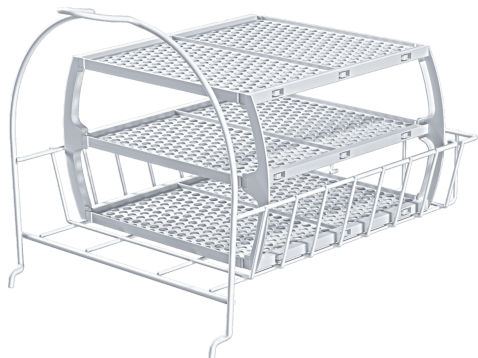

Basket for dryer WZ20600

Корзина для сушильной машины

Размеры прибора в упаковке (ВхШхГ): 340 x 330 x 420 мм
Размеры палеты: 189.0 x 80.0 x 120.0
Стандартное количество единиц в палете: 15
Вес нетто: 1.5 кг
Общий вес: 2.0 кг
EAN-код: 4242003678336