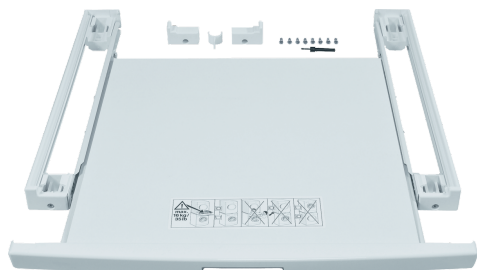

## Аксессуары для стиральных и сушильных машин WZ20400

✓ Соединит.элемент с выдвижной полкой

Размеры прибора в упаковке (ВхШхГ): ..... 57 x 675 x 690 мм  
Размеры палеты: ..... 57.0 x 80.0 x 120.0  
Стандартное количество единиц в палете: ..... 20  
Вес нетто: ..... 4.2 кг  
Общий вес: ..... 5.6 кг  
EAN-код: ..... 4242003569993