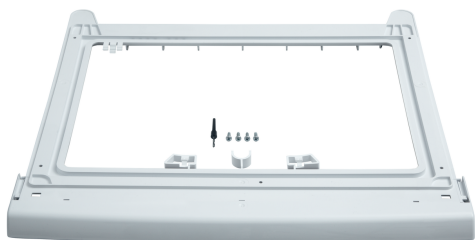

Аксессуары для стиральных и сушильных машин WZ11410

Размеры прибора в упаковке (ВхШхГ): 40 x 550 x 595 мм
Размеры палеты: 120.0 x 80.0 x 120.0
Стандартное количество единиц в палете: 90
Вес нетто: 0.7 кг
Общий вес: 1.0 кг
EAN-код: 4242003641866