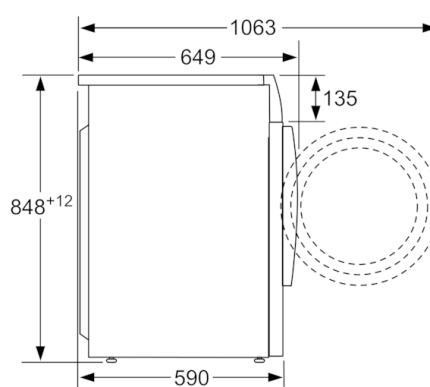

Размеры прибора : 848 x 598 x 590 mm

Вес нетто : 80,931 kg

Объем барабана : 56 l

EAN-код : 4242005090983

Мощность подключения : 2200 W

Ток : 10 A

Напряжение : 220-240 V

Частота : 50 Hz

Техническая информация

- Размеры (В x Ш x Г): 84.8 см x 59.8 см x 59.0 см
- Несъемная верхняя крышка. Встраивается в нишу высотой более 85 см.

**Serie | 6, Стирально-сушильная машина,
8/5 kg, 1500 об./мин
WVG30463OE**

measurements in mm

measurements in mm