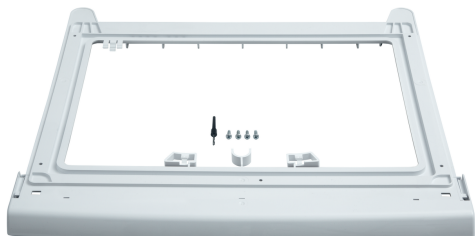

Stacking kit WTZ20410

• Цвет корпуса: Белый

Размеры прибора в упаковке (ВхШхГ): 50 x 560 x 600 мм
Размеры палеты: 225.0 x 80.0 x 120.0
Стандартное количество единиц в палете: 90
Вес нетто: 0.6 кг
Общий вес: 0.9 кг
EAN-код: 4242002761787