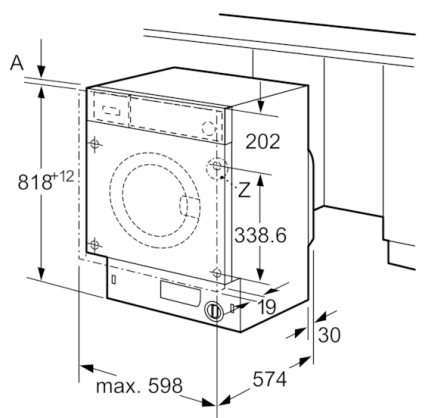

Технические особенности

Встраиваемый / отдельно стоящий прибор :	Встраиваемый
Высота съемной рабочей поверхности (мм) :	820
Размеры прибора (мм) :	818 x 596 x 544
Высота для встраивания под поверхность :	820,00
Вес нетто (кг) :	73,074
Мощность подключения (Вт) :	2300
Ток (А) :	10
Напряжение (В) :	220-240
Частота (Гц) :	50
Сертификаты соответствия :	
СЕ, VDE, Украина, Украинский знак заземления	
Длина кабеля электропитания (см) :	210
Класс стирки :	A
Навешивание двери :	Левосторонний монтаж
Колеса :	No
EAN-код :	4242002958699
Загрузка хлопка (кг) - NEW (2010/30/EC) :	8,0
Годовое энергопотребление (кВт-ч/год) - (2010/30/EC) :	137,00
Энергопотребление в выключенном состоянии (Вт) - NEW (2010/30/EC) :	0,12
Энергопотребление в режиме продленной работы (Вт) - NEW (2010/30/EC) :	0,50
Годовое потребление воды (л/год) - NEW (2010/30/EC) :	9900
Класс отжима :	B
Максимальная скорость отжима (об./мин) - NEW (2010/30/EC) :	1355
Среднее время стирки, программа "Хлопок 40 C", частичная загрузка - NEW (2010/30/EC) :	255
Среднее время стирки, программа "Хлопок 60 C", полная загрузка (мин) - NEW (2010/30/EC) :	270
Среднее время стирки, программа "Хлопок 60 C", частичная загрузка - NEW (2010/30/EC) :	270
Уровень шума при стирке (dB(A) re 1 pW) :	41
Уровень шума при отжиме (dB(A) re 1 pW) :	67
Типы установки :	Полностью интегрируемый

Техническая информация

- регулируемая высота: 15 см
- регулируемая глубина: 6.5 см
- Размеры (В x Ш x Г): 81.8 см x 59.6 см x 54.4 см
- MC
- * Гарантийные условия приведены ниже [please insert here the local URL (internet address, e.g. A01 but with the direct page with the warranty terms)]

measurements in mm