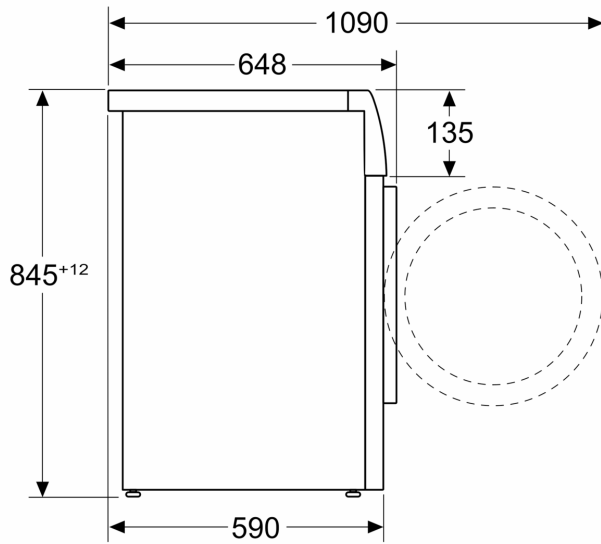

**Серия 8, Стиральная машина с
фронтальной загрузкой, 9 kg, 1400
об./мин
WGB24400UA**

Measurements in mm

measurements in mm