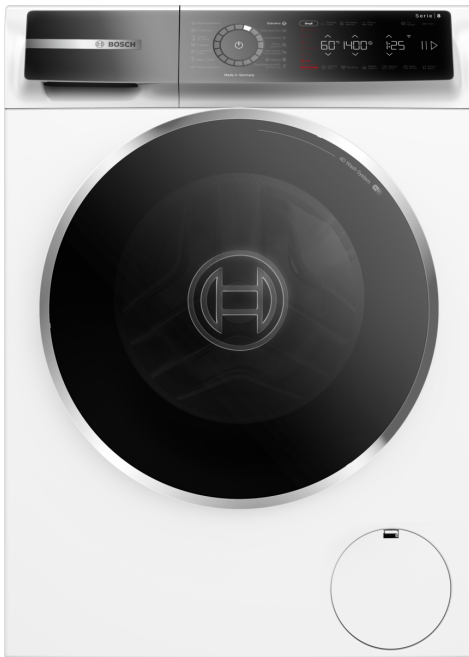

**Серия 8, Стиральная машина с фронтальной загрузкой, 9 kg, 1400 об./мин  
WGB24400UA**

**Высокоэффективная стиральная машина. Максимизирует экономию электроэнергии благодаря функции A-20%\* и сокращает время глажки благодаря функции Iron Assist.**