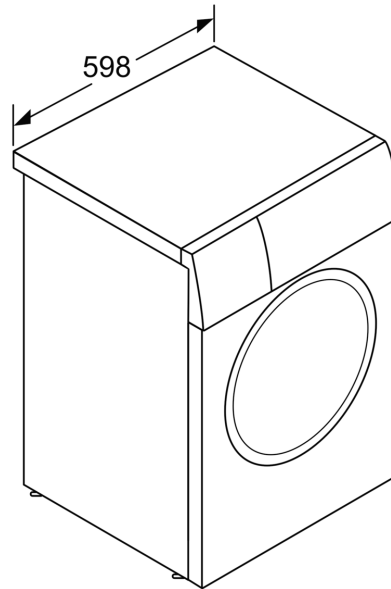

**Серия 8, Стиральная машина с
фронтальной загрузкой, 9 kg, 1400
об./мин
WGB24400UA**

Measurements in mm

measurements in mm